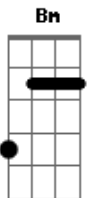

Capital Inicial - Mais

Tom: G

Introdução: (G Em C D C G) 4x D

Riff da Introdução 4x

Repete riff da Introdução.

G C D
É sempre frio, é tão estranho
G C D
Podia ser perfeito, mas foi quebrado
G C D
Caindo no vazio, do lado errado

Em Am
Não há nada que eu possa fazer a não ser
Bm A
Sair sem destino, cantando o novo hino dos descontentes

C D
Eu sempre quero mais que ontem
C D
Eu sempre quero mais que hoje
C D (Introd.) 4X
Eu sempre quero mais do que eu posso ter

Repete riff da introdução.

G C D
Agora é cinza, imprevisível
G C D

Podia ser pior e remendado
G C D
É impossível, descontrolado

Em Am
Não há nada que eu queira dizer a não ser
Bm A
Saia sem destino, cantando o novo hino dos descontentes

C D
Eu sempre quero mais que ontem
C D
Eu sempre quero mais que hoje
C D G
Eu sempre quero mais do que eu posso ter

D C
Mais do que palavras, mais do que promessas
D
Mais do que o mundo pode me dar
C D
Eu quero sempre mais que ontem
C D
Eu quero sempre mais que hoje
C D Em D G A
Eu quero sempre mais do que eu posso ter

C D
Eu sempre quero mais que ontem
C D
Eu sempre quero mais que hoje
C D Em D G A
Eu sempre quero mais do que eu posso ter
Para a introdução use power chords.

Acordes

© ukulele-chords.com

© ukulele-chords.com

© ukulele-chords.com

© ukulele-chords.com

© ukulele-chords.com

© ukulele-chords.com

© ukulele-chords.com