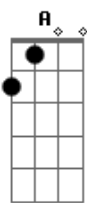

© ukulele-chords.com