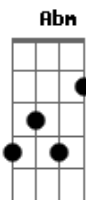

© ukulele-chords.com