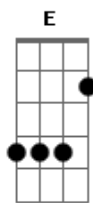

refrão:

D Gbm
Correndo como um louco
D Gbm
Falta sempre muito pouco
D Gbm B
Pra se perder a razão
A E
De olhos fechados
B Dbm
No meio da sua rua
A E
Sonhando acordado
B Dbm
No lado escuro da lua
A E
De olhos fechados
B Dbm
No meio da sua rua
A E
Sonhando acordado
B Dbm A
No lado escuro da lua

refrão:

E
Copo meio cheio, copo meio vazio
A
O corpo só esquenta quando o ar é frio
Abm
Não quero me lembrar que não faz sentido
Dbm
Nem me arrepender de não ter vivido
E
A vida é longa, a vida é curta
A
Quando todos falam e ninguém me escuta
Abm
Cegos que não sabem para onde vão
Dbm
Aqui está mais um nessa multidão

refrão:

D Gbm
Correndo como um louco
D Gbm
Falta sempre muito pouco
D Gbm B
Pra se perder a razão
A E
De olhos fechados
B Dbm
No meio da sua rua
A E
Sonhando acordado
B Dbm
No lado escuro da lua
A E
De olhos fechados
B Dbm
No meio da sua rua
A E
Sonhando acordado
B Dbm A
No lado escuro da lua

E
Eu tinha sede, me deram gasolina
A
Não peço nada, me dão menos ainda
Abm
Acho que não entendi direito
Dbm
A perfeição do imperfeito
E
Eu me queixo, eu me arrependo
A
Eu me revolto, eu me rendo
Abm
Querendo o que não podia ter sido
Dbm
Ser feito de aço e não de vidro

refrão:

D Gbm
Correndo como um louco
D Gbm
Falta sempre muito pouco
D Gbm B
Pra se perder a razão
A E
De olhos fechados
B Dbm
No meio da sua rua
A E
Sonhando acordado
B Dbm
No lado escuro da lua
A E
De olhos fechados
B Dbm
No meio da sua rua
A E
Sonhando acordado
B Dbm A E
No lado escuro da lua

Acordes