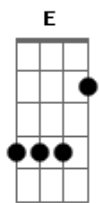

refrão:

D Gbm
Correndo como um louco
D Gbm
Falta sempre muito pouco
D Gbm B
Pra se perder a razão
A E
De olhos fechados
B Dbm
No meio da sua rua
A E
Sonhando acordado
B Dbm
No lado escuro da lua
A E
De olhos fechados
B Dbm
No meio da sua rua
A E
Sonhando acordado
B Dbm A
No lado escuro da lua

refrão:

E
Copo meio cheio, copo meio vazio
A
O corpo só esquenta quando o ar é frio
Abm
Não quero me lembrar que não faz sentido
Dbm
Nem me arrepender de não ter vivido
E
A vida é longa, a vida é curta
A
Quando todos falam e ninguém me escuta
Abm
Cegos que não sabem para onde vão
Dbm
Aqui está mais um nessa multidão

refrão:

D Gbm
Correndo como um louco
D Gbm
Falta sempre muito pouco
D Gbm B
Pra se perder a razão
A E
De olhos fechados
B Dbm
No meio da sua rua
A E
Sonhando acordado
B Dbm
No lado escuro da lua
A E
De olhos fechados
B Dbm
No meio da sua rua
A E
Sonhando acordado
B Dbm A
No lado escuro da lua

E
Eu tinha sede, me deram gasolina
A
Não peço nada, me dão menos ainda
Abm
Acho que não entendi direito
Dbm
A perfeição do imperfeito
E
Eu me queixo, eu me arrependo
A
Eu me revolto, eu me rendo
Abm
Querendo o que não podia ter sido
Dbm
Ser feito de aço e não de vidro

refrão:

D Gbm
Correndo como um louco
D Gbm
Falta sempre muito pouco
D Gbm B
Pra se perder a razão
A E
De olhos fechados
B Dbm
No meio da sua rua
A E
Sonhando acordado
B Dbm
No lado escuro da lua
A E
De olhos fechados
B Dbm
No meio da sua rua
A E
Sonhando acordado
B Dbm A E
No lado escuro da lua

Acordes

© ukulele-chords.com