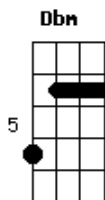

© ukulele-chords.com