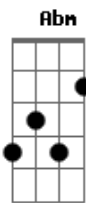

© ukulele-chords.com