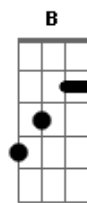

© ukulele-chords.com