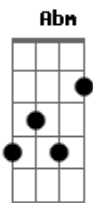

Capital Inicial - Lado Escuro da Lua

Tom: E

E
Sempre tem alguma coisa errada
A
Às vezes o que sobra é o que nos falta
Abm
Algo que não vemos, não sentimos
Dbm
Tudo que não temos, mas nos fingimos
E
Eu quase fiz o que eu queria
A
Eu quase tive algo que eu podia
Abm
De novo esse quase, esse sempre, esse nada
Dbm
Comigo nessa longa e tortuosa estrada

refrão:

D Gbm
Correndo como um louco
D Gbm
Falta sempre muito pouco
D Gbm B
Pra se perder a razão
A E
De olhos fechados
B Dbm
No meio da sua rua
A E
Sonhando acordado
B Dbm
No lado escuro da lua
A E
De olhos fechados
B Dbm
No meio da sua rua
A E
Sonhando acordado
B Dbm A
No lado escuro da lua

refrão:

E
Copo meio cheio, copo meio vazio
A
O corpo só esquenta quando o ar é frio
Abm
Não quero me lembrar que não faz sentido
Dbm
Nem me arrepender de não ter vivido
E
A vida é longa, a vida é curta
A
Quando todos falam e ninguém me escuta
Abm
Cegos que não sabem para onde vão
Dbm
Aqui está mais um nessa multidão

refrão:

D Gbm
Correndo como um louco
D Gbm
Falta sempre muito pouco
D Gbm B
Pra se perder a razão
A E
De olhos fechados
B Dbm
No meio da sua rua
A E
Sonhando acordado
B Dbm
No lado escuro da lua
A E
De olhos fechados
B Dbm
No meio da sua rua
A E
Sonhando acordado
B Dbm A
No lado escuro da lua

E
Eu tinha sede, me deram gasolina
A
Não peço nada, me dão menos ainda
Abm
Acho que não entendi direito
Dbm
A perfeição do imperfeito
E
Eu me queixo, eu me arrependo
A
Eu me revolto, eu me rendo
Abm
Querendo o que não podia ter sido
Dbm
Ser feito de aço e não de vidro

refrão:

D Gbm
Correndo como um louco
D Gbm
Falta sempre muito pouco
D Gbm B
Pra se perder a razão
A E
De olhos fechados
B Dbm
No meio da sua rua
A E
Sonhando acordado
B Dbm
No lado escuro da lua
A E
De olhos fechados
B Dbm
No meio da sua rua
A E
Sonhando acordado
B Dbm A E
No lado escuro da lua

Acordes

© ukulele-chords.com

© ukulele-chords.com

© ukulele-chords.com