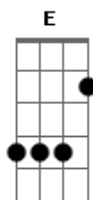

refrão:

D Gbm
Correndo como um louco
D Gbm
Falta sempre muito pouco
D Gbm B
Pra se perder a razão
A E
De olhos fechados
B Dbm
No meio da sua rua
A E
Sonhando acordado
B Dbm
No lado escuro da lua
A E
De olhos fechados
B Dbm
No meio da sua rua
A E
Sonhando acordado
B Dbm A
No lado escuro da lua

refrão:

E
Copo meio cheio, copo meio vazio
A
O corpo só esquenta quando o ar é frio
Abm
Não quero me lembrar que não faz sentido
Dbm
Nem me arrepender de não ter vivido
E
A vida é longa, a vida é curta
A
Quando todos falam e ninguém me escuta
Abm
Cegos que não sabem para onde vão
Dbm
Aqui está mais um nessa multidão

refrão:

D Gbm
Correndo como um louco
D Gbm
Falta sempre muito pouco
D Gbm B
Pra se perder a razão
A E
De olhos fechados
B Dbm
No meio da sua rua
A E
Sonhando acordado
B Dbm
No lado escuro da lua
A E
De olhos fechados
B Dbm
No meio da sua rua
A E
Sonhando acordado
B Dbm A
No lado escuro da lua

E
Eu tinha sede, me deram gasolina
A
Não peço nada, me dão menos ainda
Abm
Acho que não entendi direito
Dbm
A perfeição do imperfeito
E
Eu me queixo, eu me arrependo
A
Eu me revolto, eu me rendo
Abm
Querendo o que não podia ter sido
Dbm
Ser feito de aço e não de vidro

refrão:

D Gbm
Correndo como um louco
D Gbm
Falta sempre muito pouco
D Gbm B
Pra se perder a razão
A E
De olhos fechados
B Dbm
No meio da sua rua
A E
Sonhando acordado
B Dbm
No lado escuro da lua
A E
De olhos fechados
B Dbm
No meio da sua rua
A E
Sonhando acordado
B Dbm A E
No lado escuro da lua

Acordes