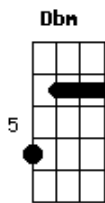

© ukulele-chords.com