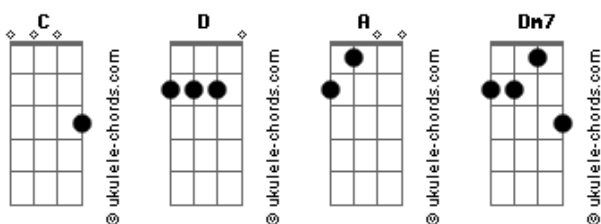

Capital Inicial - Baader-Meinhof Blues 1

Tom: C

(Renato Russo)
 .Capital Inicial (Aborto Elétrico)
 Intro: .: (C D A) - 4x sozinho

[Riff] De Introdução

(C D A) (C D A) - 8x
 Eh! Eh!

(C D A) (C D A) - 3x
 Você! Você! Você! Você! Você!

D Dm7 D Dm7
 Você não se esqueceu, quis até lembrar
 D Dm7 D Dm7
 E eu não quero mais ouvir
 D Dm7 D Dm7 D Dm7 D Dm7
 Eu quero ver, não quero ser tão cego assim
 D Dm7 D Dm7 D Dm7 D Dm7
 Como vocês, como vocês também, que nunca fazem nada mesmo
 D Dm7 D Dm7
 Controle! Auto controle visual
 D Dm7 D Dm7 (C D A) - 4x
 Eu quero ver

Acordes

Eu quero ver

[Solo] da Guitarra (C Distorção)

D Dm7 D Dm7 | G|--
 -----|
 Eu quero ver, não quero ser tão cego assim |
 D|-----|
 Como vocês, como vocês também, que nunca fazem nada mesmo |
 A|-5-5-5-----|
 Controle! Auto controle visual |
 E|-----1-1-1-|
 Eu quero ver!
 D Dm7 D Dm7
 Eu quero ver!
 (C D A)
 Eu quero ver! Eu quero ver.....

Acordes Específicos

Dm7 - (xx3211)
 A - (577xxx)
 C - (x355xx)
 D - (x577xx)

Notações

/ ou s - Slide - Sig: Deslizar - (Deslize o seu dedo sobre as cordas)
 h - Hammer - Sig: Martelo - (Martele a corda na casa indicada)
 p - Pull-Off - Sig: Extrair - (Toque e largue rapidamente soando a próxima nota)