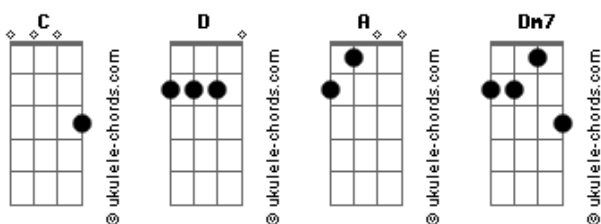

# Capital Inicial - Baader-Meinhof Blues 1

Tom: C

(Renato Russo)  
 .Capital Inicial (Aborto Elétrico)  
 Intro: .: (C D A) - 4x sozinho

[Riff] De Introdução

(C D A) (C D A) - 8x  
 Eh! Eh!

(C D A) (C D A) - 3x  
 Você! Você! Você! Você! Você!

D Dm7 D Dm7  
 Você não se esqueceu, quis até lembrar  
 D Dm7 D Dm7  
 E eu não quero mais ouvir  
 D Dm7 D Dm7 D Dm7 D Dm7  
 Eu quero ver, não quero ser tão cego assim  
 D Dm7 D Dm7 D Dm7 D Dm7  
 Como vocês, como vocês também, que nunca fazem nada mesmo  
 D Dm7 D Dm7  
 Controle! Auto controle visual  
 D Dm7 D Dm7 (C D A) - 4x  
 Eu quero ver

(C D A)  
 Você! Você! Você! Você! Você!

D Dm7 D Dm7  
 Você não se esqueceu, quis até lembrar  
 D Dm7 D Dm7  
 E eu não quero mais ouvir  
 D Dm7 D Dm7 D Dm7 D Dm7  
 Eu quero ver, não quero ser tão cego assim  
 D Dm7 D Dm7 D Dm7 D Dm7  
 Como vocês, como vocês também, que nunca fazem nada mesmo  
 D Dm7 D Dm7  
 Controle! Auto controle visual  
 D Dm7 D Dm7 (C D A) - 4x

## Acordes

Eu quero ver

[Solo] da Guitarra (C Distorção)

-----| D Dm7 D Dm7 | G|--  
 -----|  
 Eu quero ver, não quero ser tão cego assim |  
 D|-----|  
 Como vocês, como vocês também, que nunca fazem nada mesmo |  
 A|-5-5-5-----|  
 Controle! Auto controle visual |  
 E|-----1-1-1-|  
Eu quero ver!
 D Dm7 D Dm7 |  
 Eu quero ver!  
 (C D A)  
 Eu quero ver! Eu quero ver.....