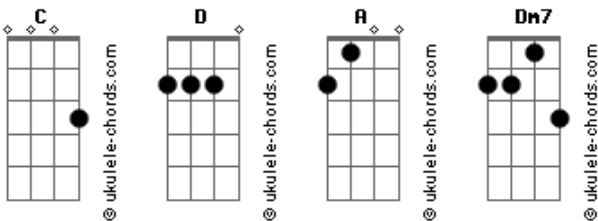

Capital Inicial - Baader-Meinhof Blues 1

Tom: C

(Renato Russo)
 .Capital Inicial (Aborto Elétrico)
 Intro: .: (C D A) - 4x sozinho

[Riff] De Introdução

(C D A) (C D A) - 8x
 Eh! Eh!

(C D A) (C D A) - 3x
 Você! Você! Você! Você! Você!

D Dm7 D Dm7
 Você não se esqueceu, quis até lembrar
 D Dm7 D Dm7
 E eu não quero mais ouvir
 D Dm7 D Dm7 D Dm7 D Dm7
 Eu quero ver, não quero ser tão cego assim
 D Dm7 D Dm7 D Dm7 D Dm7
 Como vocês, como vocês também, que nunca fazem nada mesmo
 D Dm7 D Dm7
 Controle! Auto controle visual
 D Dm7 D Dm7 (C D A) - 4x
 Eu quero ver

Acordes

Eu quero ver

[Solo] da Guitarra (C Distorção)

D Dm7 D Dm7 | G|--
 -----|
 Eu quero ver, não quero ser tão cego assim |
 D|-----|
 Como vocês, como vocês também, que nunca fazem nada mesmo |
 A|-5-5-5-----|
 Controle! Auto controle visual |
 E|-----1-1-1-|
 Eu quero ver!
 D Dm7 D Dm7
 Eu quero ver!
 (C D A)
 Eu quero ver! Eu quero ver.....

Acordes Específicos

- Dm7 - (xx3211)
- A - (577xxx)
- C - (x355xx)
- D - (x577xx)

Notações

- / ou s - Slide - Sig: Deslizar - (Deslize o seu dedo sobre as cordas)
- h - Hammer - Sig: Martelo - (Martele a corda na casa indicada)
- p - Pull-Off - Sig: Extrair - (Toque e largue rapidamente soando a próxima nota)