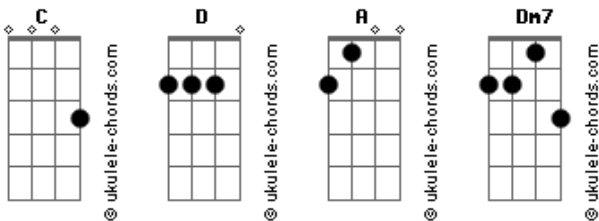

Capital Inicial - Baader-Meinhof Blues 1

Tom: C

(Renato Russo)
 .Capital Inicial (Aborto Elétrico)
 Intro: .: (C D A) - 4x sozinho

[Riff] De Introdução

(C D A) (C D A) - 8x
 Eh! Eh!

(C D A) (C D A) - 3x
 Você! Você! Você! Você! Você!

D Dm7 D Dm7
 Você não se esqueceu, quis até lembrar
 D Dm7 D Dm7
 E eu não quero mais ouvir
 D Dm7 D Dm7 D Dm7 D Dm7
 Eu quero ver, não quero ser tão cego assim
 D Dm7 D Dm7 D Dm7 D Dm7
 Como vocês, como vocês também, que nunca fazem nada mesmo
 D Dm7 D Dm7
 Controle! Auto controle visual
 D Dm7 D Dm7 (C D A) - 4x
 Eu quero ver

Acordes

Eu quero ver

[Solo] da Guitarra (C Distorção)

-----| D Dm7 D Dm7 | G|--
 -----|
 Eu quero ver, não quero ser tão cego assim |
 D|-----|
 Como vocês, como vocês também, que nunca fazem nada mesmo |
 A|-5-5-5-----|
 Controle! Auto controle visual |
 E|-----1-1-1-|
Eu quero ver!
 D Dm7 D Dm7 |
 Eu quero ver!
 (C D A)
 Eu quero ver! Eu quero ver.....

Acordes Específicos

- Dm7 - (xx3211)
- A - (577xxx)
- C - (x355xx)
- D - (x577xx)

Notações

- / ou s - Slide - Sig: Deslizar - (Deslize o seu dedo sobre as cordas)
- h - Hammer - Sig: Martelo - (Martele a corda na casa indicada)
- p - Pull-Off - Sig: Extrair - (Toque e largue rapidamente soando a próxima nota)