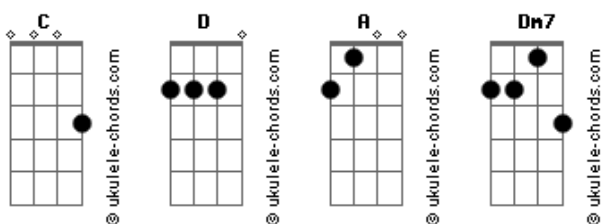

Capital Inicial - Baader-Meinhof Blues 1

Tom: C

(Renato Russo)
 .Capital Inicial (Aborto Elétrico)
 Intro: .: (C D A) - 4x sozinho

[Riff] De Introdução

(C D A) (C D A) - 8x
 Eh! Eh!

(C D A) (C D A) - 3x
 Você! Você! Você! Você! Você!

D Dm7 D Dm7
 Você não se esqueceu, quis até lembrar
 D Dm7 D Dm7
 E eu não quero mais ouvir
 D Dm7 D Dm7 D Dm7 D Dm7
 Eu quero ver, não quero ser tão cego assim
 D Dm7 D Dm7 D Dm7 D Dm7
 Como vocês, como vocês também, que nunca fazem nada mesmo
 D Dm7 D Dm7
 Controle! Auto controle visual
 D Dm7 D Dm7 (C D A) - 4x
 Eu quero ver

Acordes

Eu quero ver

[Solo] da Guitarra (C Distorção)

D Dm7 D Dm7 | G|--
 -----|
 Eu quero ver, não quero ser tão cego assim
 D|-----|
 Como vocês, como vocês também, que nunca fazem nada mesmo
 A|-5-5-5-----|
 Controle! Auto controle visual
 E|-----1-1-1-|
 Eu quero ver!
 D Dm7 D Dm7
 Eu quero ver!
 (C D A)
 Eu quero ver! Eu quero ver.....

Acordes Específicos

- Dm7 - (xx3211)
- A - (577xxx)
- C - (x355xx)
- D - (x577xx)

Notações

- / ou s - Slide - Sig: Deslizar - (Deslize o seu dedo sobre as cordas)
- h - Hammer - Sig: Martelo - (Martele a corda na casa indicada)
- p - Pull-Off - Sig: Extrair - (Toque e largue rapidamente soando a próxima nota)