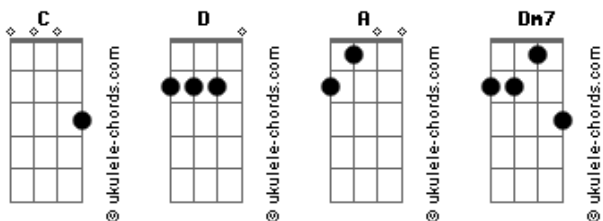

Capital Inicial - Baader-Meinhof Blues 1

Tom: C

(Renato Russo)
 .Capital Inicial (Aborto Elétrico)
 Intro: .: (C D A) - 4x sozinho

[Riff] De Introdução

(C D A) (C D A) - 8x
 Eh! Eh!

(C D A) (C D A) - 3x
 Você! Você! Você! Você! Você!

D Dm7 D Dm7
 Você não se esqueceu, quis até lembrar
 D Dm7 D Dm7
 E eu não quero mais ouvir
 D Dm7 D Dm7 D Dm7 D Dm7
 Eu quero ver, não quero ser tão cego assim
 D Dm7 D Dm7 D Dm7 D Dm7
 Como vocês, como vocês também, que nunca fazem nada mesmo
 D Dm7 D Dm7
 Controle! Auto controle visual
 D Dm7 D Dm7 (C D A) - 4x
 Eu quero ver

Acordes

Eu quero ver

[Solo] da Guitarra (C Distorção)

-----| D Dm7 D Dm7 | G|--
 -----|
 Eu quero ver, não quero ser tão cego assim |
 D|-----|
 Como vocês, como vocês também, que nunca fazem nada mesmo |
 A|-5-5-5-----|
 Controle! Auto controle visual |
 E|-----1-1-1-|
 Eu quero ver!
 -----|
 D Dm7 D Dm7
 Eu quero ver!
 (C D A)
 Eu quero ver! Eu quero ver.....

Acordes Específicos

- Dm7 - (xx3211)
- A - (577xxx)
- C - (x355xx)
- D - (x577xx)

Notações

- / ou s - Slide - Sig: Deslizar - (Deslize o seu dedo sobre as cordas)
- h - Hammer - Sig: Martelo - (Martele a corda na casa indicada)
- p - Pull-Off - Sig: Extrair - (Toque e largue rapidamente soando a próxima nota)