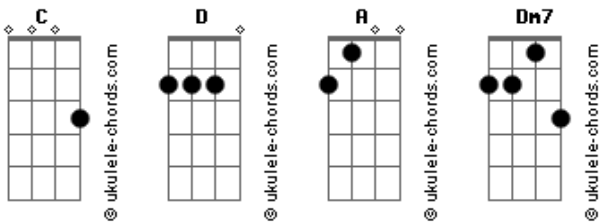

Capital Inicial - Baader-Meinhof Blues 1

Tom: C

(Renato Russo)
 .Capital Inicial (Aborto Elétrico)
 Intro: .: (C D A) - 4x sozinho

[Riff] De Introdução

(C D A) (C D A) - 8x
 Eh! Eh!

(C D A) (C D A) - 3x
 Você! Você! Você! Você! Você!

D Dm7 D Dm7
 Você não se esqueceu, quis até lembrar
 D Dm7 D Dm7
 E eu não quero mais ouvir
 D Dm7 D Dm7 D Dm7 D Dm7
 Eu quero ver, não quero ser tão cego assim
 D Dm7 D Dm7 D Dm7 D Dm7
 Como vocês, como vocês também, que nunca fazem nada mesmo
 D Dm7 D Dm7
 Controle! Auto controle visual
 D Dm7 D Dm7 (C D A) - 4x
 Eu quero ver

Acordes

Eu quero ver

[Solo] da Guitarra (C Distorção)

-----| D Dm7 D Dm7 | G|--
 -----|
 Eu quero ver, não quero ser tão cego assim |
 D|-----|
 Como vocês, como vocês também, que nunca fazem nada mesmo |
 A|-5-5-5-----|
 Controle! Auto controle visual |
 E|-----1-1-1-|
Eu quero ver!
 D Dm7 D Dm7 |
 Eu quero ver!
 (C D A)
 Eu quero ver! Eu quero ver.....

Acordes Específicos

- Dm7 - (xx3211)
- A - (577xxx)
- C - (x355xx)
- D - (x577xx)

Notações

- / ou s - Slide - Sig: Deslizar - (Deslize o seu dedo sobre as cordas)
- h - Hammer - Sig: Martelo - (Martele a corda na casa indicada)
- p - Pull-Off - Sig: Extrair - (Toque e largue rapidamente soando a próxima nota)