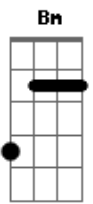

Capital Inicial - À Sua Maneira

tom:

Bm

Intro: Bm G D A
Bm G D A
Bm G D A
Bm G D A

[Primeira Parte]

Bm G D
Ela dormiu
A Bm G D A
No calor dos meus braços
Bm G D
E eu acordei sem saber
A Bm G D A
Se era um sonho
Bm G D
Algum tempo atrás
A Bm G D A
Pensei em te dizer
Bm G
Que eu nunca caí
D A Bm G D A
Nas suas armadilhas de amor

[Refrão]

Bm G D
Naquele amor
A Bm G D A
À sua maneira
Bm G D
Perdendo o meu tempo
A Bm G D A
A noite inteira

[Base Primeiro Solo] Bm G D A
Bm G D A
Bm G D A

[Segunda Parte]

Bm G D
Não mandarei
A Bm G D A
Cinzas de rosas
Bm G D
Nem penso em contar
A Bm G D A
Os nossos segredos

[Refrão]

Acordes

© ukulele-chords.com