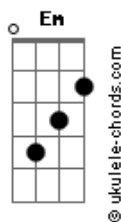

# Capital e Interior - Tempero de Amor

tom:

Intro: G D Em D  
G D Em C D G

G  
Você discutiu comigo  
C G  
Pedi pra que eu fosse embora

Porém o meu coração  
C D  
Não se acostuma na solidão

D C  
Eu acho que não é certo  
G  
Esta decisão tão precipitada  
D  
Você pode estar matando  
G  
Um amor antigo por quase nada

D  
Ai, ai  
C G  
Amor eu peço uma chance  
D  
Amor eu quero revanche  
G  
Eu sei que vou melhorar

D  
Ai, ai  
C G  
Por uma briguinha à toa  
D  
Não vá perder a pessoa  
G  
Que nasceu só pra te amar

## Acordes

Enquanto houver esperança

Vou fazer tudo para ficar

D C  
Eu sei que quem ama sabe  
G  
Que no amor não é só ternura  
D  
Às vezes uma briguinha  
G  
Faz o tempero dessa mistura

D  
Ai, ai  
C G  
Amor eu peço uma chance  
D  
Amor eu quero revanche  
G  
Eu sei que vou melhorar

D  
Ai, ai  
C G  
Por uma briguinha à toa  
D  
Não vá perder a pessoa  
G  
Que nasceu só pra te amar

D  
Ai, ai  
C G  
Amor eu peço uma chance  
D  
Amor eu quero revanche  
G  
Eu sei que vou melhorar