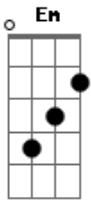

© ukulele-chords.com