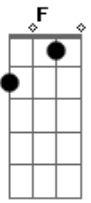

© ukulele-chords.com