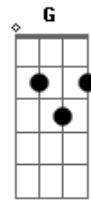

© ukulele-chords.com