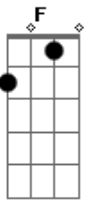

© ukulele-chords.com