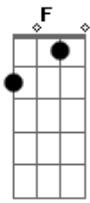

© ukulele-chords.com