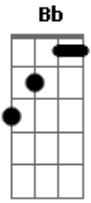

© ukulele-chords.com