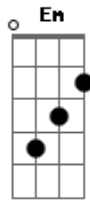

© ukulele-chords.com