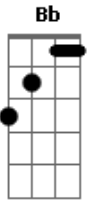

© ukulele-chords.com