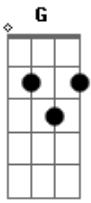

© ukulele-chords.com