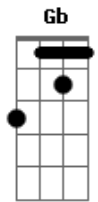

© ukulele-chords.com