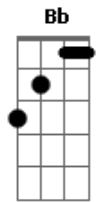

© ukulele-chords.com