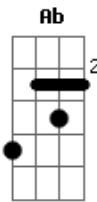

© ukulele-chords.com