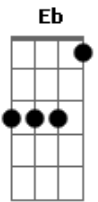

© ukulele-chords.com