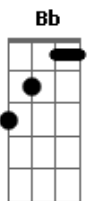

© ukulele-chords.com