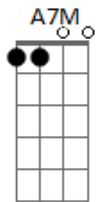

Capiba - Olinda Cidade Eterna

tom:

Intro: Am A7 A

Dm Am Gbm7
Olinda, cidade heroica, monumento secular
E Am A7
Da velha geração
Dm
Olinda!

Am Bm7
Serás eterna e eternamente viveras
E A E7

No meu coração!

A7M Bm E A7M
Quisera ver-te no passado, Olinda
E Bm E A7M A7
Quando ainda eras cheia de ilusões
D E

Para contemplar a tua paisagem
D E
Para olhar teus mares, ver teus coqueirais
E Bm E A7M
Pular na rua com a meninada
Bm E A7M
Brincar de roda e de cirandinha
Bb D E
Depois subir a ladeira do mosteiro
Dm E A7M A7
Rezar a Ave Maria E nada mais
Dm E A7M A7
Rezar a Ave Maria E nada mais
D E A7M
Olinda! Eterna!
D E A7M
Olinda! Eterna!

Acordes

© ukulele-chords.com