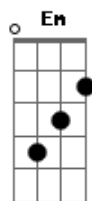

Capela - Simples Assim

Tom: G

G D
Simples como agulha no palheiro;
C D
Simples como um bicho de pé.
G D
Simples como tinta no tinteiro,
C
Como chegar em primeiro e
D
Como minha vida é.

G D
Simples carnaval em fevereiro.
C D
Simples como um raio de sol.
G D
Simples como "ouviram do Ipiranga",
C
Forte amarelo da manga
D
Tanto quanto a minha fé.

Em Bm
Simples quanto o simples deve ser
C
Pra algo acontecer,
D
Alguém vai ter que vencer.
Em Bm
Simples como eu gosto de você
C
Juntos ao anoitecer,
D
Sem você não sei viver.

G D
Simples vire a esquina e siga em frente!
C D
Simples como um gole de café.
G D
Simples como escrever no espelho
C
Com o vapor do chuveiro:
D
Bailarina é de balé!

Em Bm
Simples como eu gosto de você
C
Juntos ao anoitecer,
Sem você não sei...

Acordes

© ukulele-chords.com

© ukulele-chords.com

© ukulele-chords.com

© ukulele-chords.com

© ukulele-chords.com