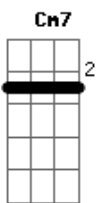

© ukulele-chords.com