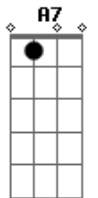

© ukulele-chords.com