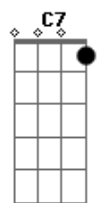

© ukulele-chords.com