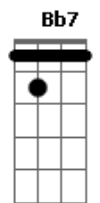

© ukulele-chords.com