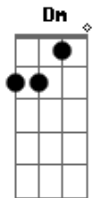

Capela - Cortina da Janela

Tom: Eb
Intro: Cm7 Dm7 (2x)

Dm7 Gm7
Eu usei da razão pra te entender,
Gm7 Bb7 C7
Eu usei da loucura pra te amar
Dm7 Gm7
Batalhei, batalhei e batalhei.
Gm7 Bb7 C7
Quem entrar no teu jogo vai suar.

Dm7 Gm7 Bb7 C7

Dm Dm7
Depois de um esporro vem perdão.
Dm7 Dm
Antes do beijo vem um aperto de mão.
Gm7 A7
Em frangalhos cê deixou meu coração

Bb7 A7 A7
Vê quem chegou, puxa a cortina da janela!

Dm Dm7
Nem sabe o que tem lá depois do rio.
Dm7 Dm
Lá vem o sol de trás da nuvem que partiu.
Gm7 A7
Eu deixei minha cabeça em suas mãos,
Bb7 A7 A7
tenho um destino incerto como um barco à vela.

Dm7 Gm7
Eu usei da razão pra te entender,
Gm7 Bb7 C7
eu usei da loucura pra te amar
Dm7 Gm7
Eu usei do saber pra te provar
Gm7 Bb7
Eu usei do amor pra te endoidar.

Acordes

© ukulele-chords.com

© ukulele-chords.com