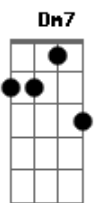

© ukulele-chords.com