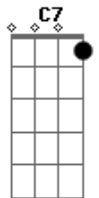

© ukulele-chords.com