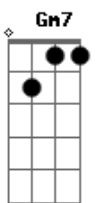

© ukulele-chords.com