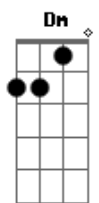

Capela - Cortina da Janela

Tom: Eb
Intro: Cm7 Dm7 (2x)

Dm7 Gm7
Eu usei da razão pra te entender,
Gm7 Bb7 C7
Eu usei da loucura pra te amar
Dm7 Gm7
Batalhei, batalhei e batalhei.
Gm7 Bb7 C7
Quem entrar no teu jogo vai suar.

Dm7 Gm7 Bb7 C7

Dm Dm7
Depois de um esporro vem perdão.
Dm7 Dm
Antes do beijo vem um aperto de mão.
Gm7 A7
Em frangalhos cê deixou meu coração

Bb7 A7 A7
Vê quem chegou, puxa a cortina da janela!

Dm Dm7
Nem sabe o que tem lá depois do rio.
Dm7 Dm
Lá vem o sol de trás da nuvem que partiu.
Gm7 A7
Eu deixei minha cabeça em suas mãos,
Bb7 A7 A7
tenho um destino incerto como um barco à vela.

Dm7 Gm7
Eu usei da razão pra te entender,
Gm7 Bb7 C7
eu usei da loucura pra te amar
Dm7 Gm7
Eu usei do saber pra te provar
Gm7 Bb7
Eu usei do amor pra te endoidar.

Acordes

© ukulele-chords.com