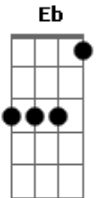

Capela - Cortina da Janela

Tom: Eb
Intro: Cm7 Dm7 (2x)

Dm7 Gm7
Eu usei da razão pra te entender,
Gm7 Bb7 C7
Eu usei da loucura pra te amar
Dm7 Gm7
Batalhei, batalhei e batalhei.
Gm7 Bb7 C7
Quem entrar no teu jogo vai suar.

Dm7 Gm7 Bb7 C7

Dm Dm7
Depois de um esporro vem perdão.
Dm7 Dm
Antes do beijo vem um aperto de mão.
Gm7 A7
Em frangalhos cê deixou meu coração

Bb7 A7 A7
Vê quem chegou, puxa a cortina da janela!

Dm Dm7
Nem sabe o que tem lá depois do rio.
Dm7 Dm
Lá vem o sol de trás da nuvem que partiu.
Gm7 A7
Eu deixei minha cabeça em suas mãos,
Bb7 A7 A7
tenho um destino incerto como um barco à vela.

Dm7 Gm7
Eu usei da razão pra te entender,
Gm7 Bb7 C7
eu usei da loucura pra te amar
Dm7 Gm7
Eu usei do saber pra te provar
Gm7 Bb7
Eu usei do amor pra te endoidar.

Acordes

© ukulele-chords.com

© ukulele-chords.com