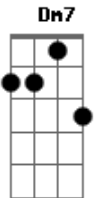

© ukulele-chords.com