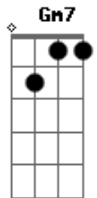

© ukulele-chords.com