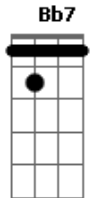

© ukulele-chords.com