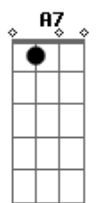

© ukulele-chords.com