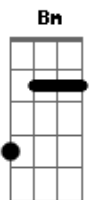

© ukulele-chords.com