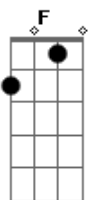

© ukulele-chords.com