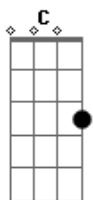

Capa de Revista - Gilberto e Gilmar

tom:
C (forma dos acordes no tom de D)

Afinação: D G C F A D

Intro: D7 G A7 D
Bm Em A7 D

[Primeira Parte]

Capa de revista exposta na banca pra todos verem
Um dia a tarde andando na rua me surpreendi
Quando numa banca vi um corpo nú queimado de sol conhecido
Meu a tempos atrás
Me pertenceu como eu era feliz

[Refrão]

D7 G D

Acordes

© ukulele-chords.com