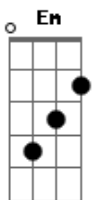

© ukulele-chords.com

Pois era ela minha esposa amante

Com seu corpo elegante exposto estava ali
Foi a sua vaidade, conversas de cumadres
Conselhos não de padre tirou ela de mim

(D7 G A7 D)
(Bm Em A7 D)

Capa de revista exposta na banca pra todos verem

Na primeira noite ela de vergonha a luz apagou
Hoje as luzes não mais entimidam de todo lado seu corpo é
Mostrado sem censura
Fotografado como ela mudou