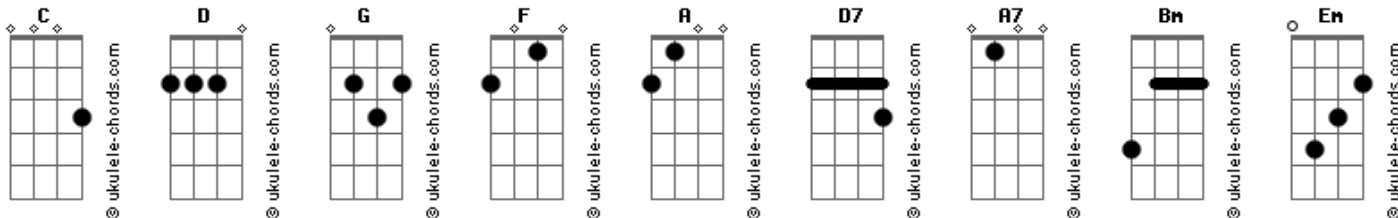

# Capa de Revista - Gilberto e Gilmar

tom:

C (forma dos acordes no tom de D )

Afinação: D G C F A D

Intro: D7 G A7 D  
Bm Em A7 D

[Primeira Parte]

Capa de revista exposta na banca pra todos verem  
Um dia a tarde andando na rua me surpreendi  
Quando numa banca vi um corpo nú queimado de sol conhecido  
Meu a tempos atrás  
Me pertenceu como eu era feliz

## Acordes

Pois era ela minha esposa amante

Com seu corpo elegante exposto estava ali  
Foi a sua vaidade, conversas de cumadres  
Conselhos não de padre tirou ela de mim

( D7 G A7 D )  
( Bm Em A7 D )

Capa de revista exposta na banca pra todos verem