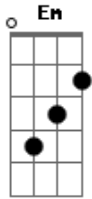

© ukulele-chords.com