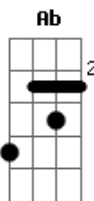

© ukulele-chords.com