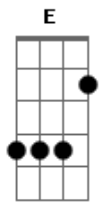

Cantor Edilton Santana - Eterno Amor

tom:

E

Senhor, venho agora te entregar todo o meu coração
Como declaração de amor e dependência
Eu não sou digno de ti por grande pecador que sou
Mas a quem eu irei, só você pode me ajudar
Sem ti não tenho direção, minha vida vira uma confusão
Tu és o meu amparo, meu escudo protetor

Quero estar contigo lado a lado, sentir que por ti eu sou amado
Sendo alimentado por teu olhar
Quero que sejas um comigo, que seja o meu melhor amigo
Que me ajude a não te abandonar
Quero te amar mais do que tudo, amar - te mais que o mundo
Pois eu só quero a ti, não quero mais ninguém
Só a ti Jesus, meu Eterno Amor

Acordes

© ukulele-chords.com