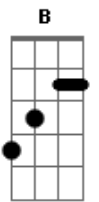

Cantor Edilton Santana - Eterno Amor

tom:

E

Senhor, venho agora te entregar todo o meu coração
Como declaração de amor e dependência
Eu não sou digno de ti por grande pecador que sou
Mas a quem eu irei, só você pode me ajudar
Sem ti não tenho direção, minha vida vira uma confusão
Tu és o meu amparo, meu escudo protetor

Quero estar contigo lado a lado, sentir que por ti eu sou amado
Sendo alimentado por teu olhar
Quero que sejas um comigo, que seja o meu melhor amigo
Que me ajude a não te abandonar
Quero te amar mais do que tudo, amar - te mais que o mundo
Pois eu só quero a ti, não quero mais ninguém
Só a ti Jesus, meu Eterno Amor

Acordes

© ukulele-chords.com

© ukulele-chords.com

© ukulele-chords.com

© ukulele-chords.com

© ukulele-chords.com

© ukulele-chords.com

© ukulele-chords.com

© ukulele-chords.com

© ukulele-chords.com