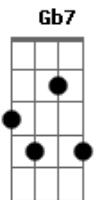

© ukulele-chords.com