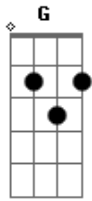

© ukulele-chords.com

© ukulele-chords.com