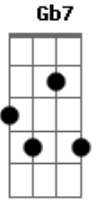

Cantor Cristão - Quero Estar Ao Pé da Cruz

Tom: D

Quero estar ao pé da cruz
 De onde rica fon---te

Do Calvário mon--te.

Refrão:

Sim na cruz sim na cruz
 Sempre me glo--ri-----o

E no fim vou descansar
 Salvo além do ri---o.

Salvo além do ri---o.

A tremer ao pé da cruz
 Salvo além do ri---o.

Graça eterna achou-me;
 Matutina Estrela ali
 Raios seus man-dou-me.

Sempre a cruz Jesus meu Deus

Dela à sombra Salvador
 Queiras abri--gar-me.

Junto a cruz ardendo em fé.

Sem temor vi-gi-----o
 Pois à terra santa irei
 Salvo além do ri---o.

Acordes

© ukulele-chords.com

© ukulele-chords.com

© ukulele-chords.com

© ukulele-chords.com

© ukulele-chords.com