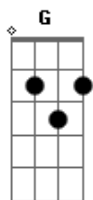

Cantor Cristão - Quero Estar Ao Pé da Cruz

Tom: D

Quero estar ao pé da cruz
 De onde rica fon---te

Do Calvário mon--te.

Refrão:

Sim na cruz sim na cruz

Sempre me glo--ri-----o

E no fim vou descansar

Salvo além do ri---o.

A tremer ao pé da cruz

Salvo além do ri---o.

Graça eterna achou-me;

Matutina Estrela ali

Raios seus man-dou-me.

Sempre a cruz Jesus meu Deus

Dela à sombra Salvador

Queiras abri--gar-me.

Junto a cruz ardendo em fé.

Sem temor vi-gi-----o

Pois à terra santa irei

Salvo além do ri---o.

Acordes

© ukulele-chords.com

© ukulele-chords.com