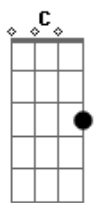

© ukulele-chords.com