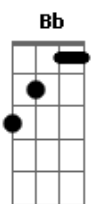

© ukulele-chords.com