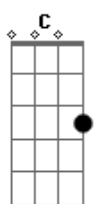

Cantor Cristão - Leão de Judá

tom:

Intro: Dm C Bb Gm A A7

[Primeira Parte]

Dm
Ouve-se o júbilo de todos os povos

C
Os reis se prostraram ao senhor

Bb Gm
Ouve-se o brado de vitória

A A7
O dia do Senhor chegou

Dm
Ouve-se em todos os povos

C
Que o novo rei surgiu

Bb Gm
Impérios reconhecem

A A7
Que sua destra reinará

[Refrão]

Dm
Leão de Judá

C
Leão de Judá

Bb Gm
Leão de Judá

A A7
Prevaleceu

[Segunda Parte]

Dm
Ouve-se o júbilo de todos os povos

C
Os reis se prostraram ao senhor

Bb Gm
Ouve-se o brado de vitória

A A7
O dia do Senhor chegou

Acordes

© ukulele-chords.com