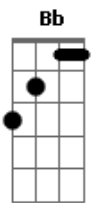

© ukulele-chords.com