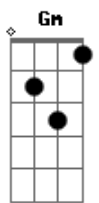

© ukulele-chords.com