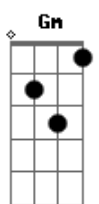

© ukulele-chords.com