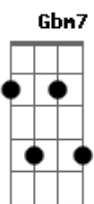

© ukulele-chords.com