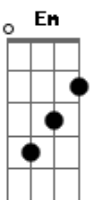

© ukulele-chords.com