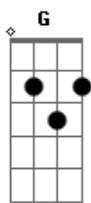

B ukulele-chords.com

G ukulele-chords.com