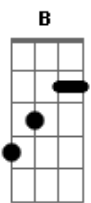

A ukulele-chords.com

B ukulele-chords.com