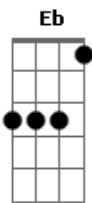

D ukulele-chords.com

Eb ukulele-chords.com