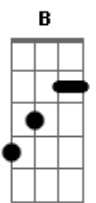

B
ukulele-chords.com