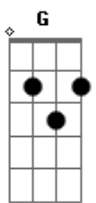

G
ukulele-chords.com