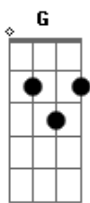

G
ukulele-chords.com