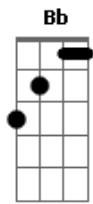

A ukulele-chords.com

Bb ukulele-chords.com