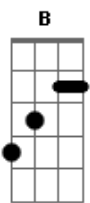

A
© ukulele-chords.com

B
© ukulele-chords.com