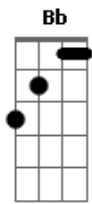

A ukulele-chords.com

Bb ukulele-chords.com