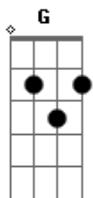

# Cantor Cristão - 476 - Brilho Celeste

tom:

G

[Primeira Parte]

<sup>G</sup> Peregrinando vou pelos <sup>D</sup> montes  
<sup>G</sup> E pelos vales, sempre na luz <sup>A</sup> <sup>D</sup>  
<sup>G</sup> Cristo promete nunca deixar-me <sup>A</sup>  
<sup>G</sup> Eis me convosco, disse Jesus <sup>D</sup> <sup>G</sup>

[Refrão]

<sup>G</sup> <sup>C</sup> <sup>G</sup> Brilho Celeste, brilho celeste!  
<sup>G</sup> Enche a minha alma, a Glória de Deus <sup>D</sup>  
<sup>G</sup> Com aleluias sigo cantando <sup>D</sup> <sup>G</sup>

## Acordes

© ukulele-chords.com

© ukulele-chords.com

© ukulele-chords.com

© ukulele-chords.com

Canto louvores indo pra os céus

[Segunda Parte]

<sup>G</sup> Sombras à roda, nuvens em cima <sup>D</sup>  
<sup>G</sup> O Salvador não hão de ocultar <sup>A</sup> <sup>D</sup>  
<sup>G</sup> Ele é a luz que nunca se apaga <sup>D</sup>  
<sup>G</sup> Junto ao seu lado sempre hei de andar <sup>D</sup> <sup>G</sup>

[Terceira Parte]

<sup>G</sup> Vão me guiando raios benditos <sup>D</sup>  
<sup>G</sup> Que me conduzem para a mansão <sup>A</sup> <sup>D</sup>  
<sup>G</sup> Mais e mais perto, o Mestre seguindo <sup>D</sup>  
<sup>G</sup> Canto os louvores da salvação <sup>D</sup> <sup>G</sup>