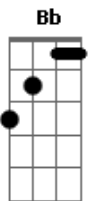

Cantor Cristão - 289 - Ao Pé da Cruz

tom:

F

Quero estar ao pé da cruz, De onde rica fonte

Corre franca, salutar, Do Calvário monte

Sim, na cruz, sim, na cruz, Sempre me glorio

E no fim vou descansar, Salvo, além do rio

A tremer ao pé da cruz, Graça eterna achou-me

Matutina Estrela ali Raios seus mandou-me

Sempre a cruz, Jesus, meu Deus, Queiras recordar-me

Dela à sombra, Salvador, Queiras abrigar-me

Junto a cruz, ardendo em fé. Sem temor vigio

Pois à terra santa irei, Salvo, além do rio

Acordes

© ukulele-chords.com

© ukulele-chords.com

© ukulele-chords.com

© ukulele-chords.com

© ukulele-chords.com