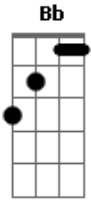

© ukulele-chords.com