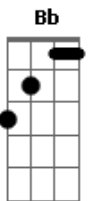

Cantor Cristão - 289 - Ao Pé da Cruz

tom:

F

Quero estar ao pé da cruz, De onde rica fonte

Corre franca, salutar, Do Calvário monte

Sim, na cruz, sim, na cruz, Sempre me glorio

E no fim vou descansar, Salvo, além do ri_____o

A tremer ao pé da cruz, Graça eterna achou-me

Matutina Estrela ali Raios seus mandou-me

Sempre a cruz, Jesus, meu Deus, Queiras recordar-me

Dela à sombra, Salvador, Queiras abrigar-me

Junto a cruz, ardendo em fé. Sem temor vigio

Pois à terra santa irei, Salvo, além do rio

Acordes

© ukulele-chords.com

© ukulele-chords.com

© ukulele-chords.com

© ukulele-chords.com

© ukulele-chords.com