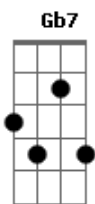

© ukulele-chords.com