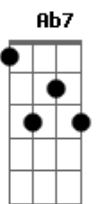

© ukulele-chords.com