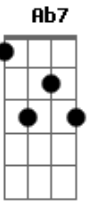

© ukulele-chords.com