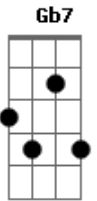

© ukulele-chords.com