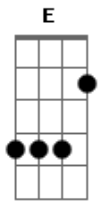

Cantor Cristão - 289 - Ao Pé da Cruz

tom:

E A A
Quero estar ao pé da cruz
E Dbm7 Gb7 B7
De onde rica fon---te

E A A
Corre franca sa---lu---tar

E B7 E
Do Calvário mon--te.

Refrão:

E A A
Sim na cruz sim na cruz
E Dbm7 Gb7 B7
Sempre me glo--ri-----o
E Ab7 A A
E no fim vou descansar
E B7 E
Salvo além do ri---o.

E A A
A tremer ao pé da cruz
E Dbm7 Gb7 B7

Graça eterna achou-me;
E E A A
Matutina Estrela ali
E B7 E
Raios seus man-dou-me.

E A A A
Sempre a cruz Jesus meu Deus

E Dbm7 Gb7 B7
Queiras recor--dar---me;

E A A A
Dela à sombra Salvador
E B7 E
Queiras abri--gar-me.

E A A A
Junto a cruz ardendo em fé.
E Dbm7 Gb7 B7
Sem temor vi-gi-----o
E A A A
Pois à terra santa irei
E B7 E
Salvo além do ri-----o.

Acordes

© ukulele-chords.com