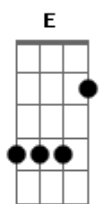

Cantor Cristão - 289 - Ao Pé da Cruz

tom:

E A A
E E A A
Quero estar ao pé da cruz
E Dbm7 Gb7 B7
De onde rica fon---te

E E A A
Corre franca sa---lu---tar

E B7 E
Do Calvário mon--te.

Refrão:

E E A A
Sim na cruz sim na cruz
E Dbm7 Gb7 B7
Sempre me glo--ri-----o
E Ab7 A A
E no fim vou descansar
E B7 E
Salvo além do ri---o.

E E A A
A tremer ao pé da cruz
E Dbm7 Gb7 B7

Graça eterna achou-me;
E E A A
Matutina Estrela ali
E B7 E
Raios seus man-dou-me.

E E A A
Sempre a cruz Jesus meu Deus

E Dbm7 Gb7 B7
Queiras recor--dar---me;

E E A A
Dela à sombra Salvador
E B7 E
Queiras abri--gar-me.

E E A A
Junto a cruz ardendo em fé.
E Dbm7 Gb7 B7
Sem temor vi-gi-----o
E E A A
Pois à terra santa irei
E B7 E
Salvo além do ri-----o.

Acordes

© ukulele-chords.com