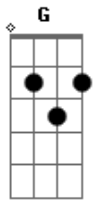

Cantor Cristão - Antífona 001

tom:

Intro: D Bm G A
D Bm G A

D G A D
A, Ti oh Deus, Fiel e Bom Senhor

Bm G A A
Eterno Pai, Supremo Benfeitor

D G Bm a
Nós, os teus servos, vimos dar louvor

D G A D
Aleluia! Aleluia!

(D Bm G A)

D G A D
A, Ti Deus filho, salvador Jesus

Bm G A
Da graça a fonte, da verdade a luz

D G Bm A
Por Teu amor, medido pela Cruz

D G A D

Aleluia! Aleluia!

(D Bm G A)

D G A D
A, Ti oh Deus, real Consolador

Bm G A
Divino Fogo santificador

D G Bm A
Que nos anima e nos acende o amor

D G A D
Aleluia! Aleluia!

(D Bm G A)

D G A D
A, Ti Deus trino, Poderoso Deus

Bm G A
Que estás presente sempre junto aos teus

D G Bm A
A ministrar as bênçãos lá dos céus

D G A D
Aleluia! Aleluia

Acordes

© ukulele-chords.com

© ukulele-chords.com

© ukulele-chords.com

© ukulele-chords.com