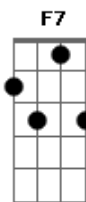

Cantor Cristão - 072 - Amigo Sem Igual

Tom: E

1. decorridas eras são, desde que aos judeus
 Eb Bb Gm C7 F7 Bb
 Cristo fez proclamação do grande amor de deus

Bb Gm F7 Bb
 Que profundo amor se via quando aqui andou!
 Eb Cm F7 Bb F7
 Terna, santa simpatia ele nos mostrou!

Bb Gm F7 Bb

2. veios aos cegos vista dar, luz nas trevas ser
 Eb Bb Gm C7 F7
 Pecadores quis salvar, perdidos recolher

Bb Gm F7 Bb
 3. nunca os pobres desprezou, sempre os recebeu
 Eb Bb Gm C7 F7
 Paga sempre recusou; de graça tudo deu

Bb Gm F7 Bb
 4. tempos já passados são, cristo o mesmo é
 Eb Bb Gm C7 F7
 Vida, vista, salvação obtêm-se pela fé

Acordes

© ukulele-chords.com

© ukulele-chords.com

© ukulele-chords.com

© ukulele-chords.com

© ukulele-chords.com