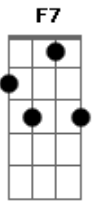

Cantor Cristão - 072 - Amigo Sem Igual

Tom: E

1. decorridas eras são, desde que aos judeus
 Eb Bb Gm C7 F7 Bb
 Cristo fez proclamação do grande amor de deus

Bb Gm F7 Bb
 Que profundo amor se via quando aqui andou!
 Eb Cm F7 Bb F7
 Terna, santa simpatia ele nos mostrou!

Bb Gm F7 Bb

2. veios aos cegos vista dar, luz nas trevas ser
 Eb Bb Gm C7 F7
 Pecadores quis salvar, perdidos recolher

Bb Gm F7 Bb
 3. nunca os pobres desprezou, sempre os recebeu
 Eb Bb Gm C7 F7
 Paga sempre recusou; de graça tudo deu

Bb Gm F7 Bb
 4. tempos já passados são, cristo o mesmo é
 Eb Bb Gm C7 F7
 Vida, vista, salvação obtêm-se pela fé

Acordes

© ukulele-chords.com

© ukulele-chords.com

© ukulele-chords.com

© ukulele-chords.com

© ukulele-chords.com