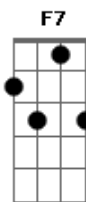

Cantor Cristão - 072 - Amigo Sem Igual

Tom: E

1. decorridas eras são, desde que aos judeus
 Bb Eb Bb Gm C7 F7 F7 Bb
 Cristo fez proclamação do grande amor de deus

Bb Gm F7 Bb
 Que profundo amor se via quando aqui andou!
 Eb Cm F7 Bb F7
 Terna, santa simpatia ele nos mostrou!

Bb Gm F7 Bb

2. veios aos cegos vista dar, luz nas trevas ser
 Eb Bb Gm C7 F7
 Pecadores quis salvar, perdidos recolher

Bb Gm F7 Bb
 3. nunca os pobres desprezou, sempre os recebeu
 Eb Bb Gm C7 F7
 Paga sempre recusou; de graça tudo deu

Bb Gm F7 Bb
 4. tempos já passados são, cristo o mesmo é
 Eb Bb Gm C7 F7
 Vida, vista, salvação obtêm-se pela fé

Acordes

© ukulele-chords.com

© ukulele-chords.com

© ukulele-chords.com

© ukulele-chords.com

© ukulele-chords.com