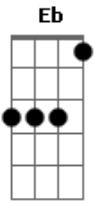

Cantor Cristão - 072 - Amigo Sem Igual

Tom: E

1. decorridas eras são, desde que aos judeus
 Eb Bb Gm C7 F7 Bb
 Cristo fez proclamação do grande amor de deus

Bb Gm F7 Bb
 Que profundo amor se via quando aqui andou!
 Eb Cm F7 Bb F7
 Terna, santa simpatia ele nos mostrou!

Bb Gm F7 Bb

2. veios aos cegos vista dar, luz nas trevas ser
 Eb Bb Gm C7 F7
 Pecadores quis salvar, perdidos recolher

Bb Gm F7 Bb
 3. nunca os pobres desprezou, sempre os recebeu
 Eb Bb Gm C7 F7
 Paga sempre recusou; de graça tudo deu

Bb Gm F7 Bb
 4. tempos já passados são, cristo o mesmo é
 Eb Bb Gm C7 F7
 Vida, vista, salvação obtêm-se pela fé

Acordes

© ukulele-chords.com

© ukulele-chords.com

© ukulele-chords.com

© ukulele-chords.com

© ukulele-chords.com