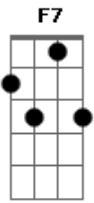

Cantor Cristão - 072 - Amigo Sem Igual

Tom: E

1. decorridas eras são, desde que aos judeus
 Eb Bb Gm C7 F7 Bb
 Cristo fez proclamação do grande amor de deus

Bb Gm F7 Bb
 Que profundo amor se via quando aqui andou!
 Eb Cm F7 Bb F7
 Terna, santa simpatia ele nos mostrou!

Bb Gm F7 Bb

2. veios aos cegos vista dar, luz nas trevas ser
 Eb Bb Gm C7 F7
 Pecadores quis salvar, perdidos recolher

Bb Gm F7 Bb
 3. nunca os pobres desprezou, sempre os recebeu
 Eb Bb Gm C7 F7
 Paga sempre recusou; de graça tudo deu

Bb Gm F7 Bb
 4. tempos já passados são, cristo o mesmo é
 Eb Bb Gm C7 F7
 Vida, vista, salvação obtêm-se pela fé

Acordes

© ukulele-chords.com

© ukulele-chords.com

© ukulele-chords.com

© ukulele-chords.com

© ukulele-chords.com