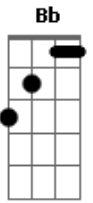

Cantor Cristão - 072 - Amigo Sem Igual

Tom: E

1. decorridas eras são, desde que aos judeus
 Eb Bb Gm C7 F7 Bb
 Cristo fez proclamação do grande amor de deus

Bb Gm F7 Bb
 Que profundo amor se via quando aqui andou!
 Eb Cm F7 Bb F7
 Terna, santa simpatia ele nos mostrou!

Bb Gm F7 Bb

2. veios aos cegos vista dar, luz nas trevas ser
 Eb Bb Gm C7 F7
 Pecadores quis salvar, perdidos recolher

Bb Gm F7 Bb
 3. nunca os pobres desprezou, sempre os recebeu
 Eb Bb Gm C7 F7
 Paga sempre recusou; de graça tudo deu

Bb Gm F7 Bb
 4. tempos já passados são, cristo o mesmo é
 Eb Bb Gm C7 F7
 Vida, vista, salvação obtêm-se pela fé

Acordes

© ukulele-chords.com

© ukulele-chords.com

© ukulele-chords.com

© ukulele-chords.com

© ukulele-chords.com