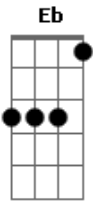

Cantor Cristão - 072 - Amigo Sem Igual

Tom: E

1. decorridas eras são, desde que aos judeus
 Eb Bb Gm C7 F7 Bb
 Cristo fez proclamação do grande amor de deus

Bb Gm F7 Bb
 Que profundo amor se via quando aqui andou!
 Eb Cm F7 Bb F7
 Terna, santa simpatia ele nos mostrou!

Bb Gm F7 Bb

2. veios aos cegos vista dar, luz nas trevas ser
 Eb Bb Gm C7 F7
 Pecadores quis salvar, perdidos recolher

Bb Gm F7 Bb
 3. nunca os pobres desprezou, sempre os recebeu
 Eb Bb Gm C7 F7
 Paga sempre recusou; de graça tudo deu

Bb Gm F7 Bb
 4. tempos já passados são, cristo o mesmo é
 Eb Bb Gm C7 F7
 Vida, vista, salvação obtêm-se pela fé

Acordes

© ukulele-chords.com

© ukulele-chords.com

© ukulele-chords.com

© ukulele-chords.com

© ukulele-chords.com