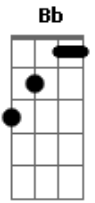

Cantor Cristão - 072 - Amigo Sem Igual

Tom: E

1. decorridas eras são, desde que aos judeus
 Eb Bb Gm C7 F7 Bb
 Cristo fez proclamação do grande amor de deus

Bb Gm F7 Bb
 Que profundo amor se via quando aqui andou!
 Eb Cm F7 Bb F7
 Terna, santa simpatia ele nos mostrou!

Bb Gm F7 Bb

2. veios aos cegos vista dar, luz nas trevas ser
 Eb Bb Gm C7 F7
 Pecadores quis salvar, perdidos recolher

Bb Gm F7 Bb
 3. nunca os pobres desprezou, sempre os recebeu
 Eb Bb Gm C7 F7
 Paga sempre recusou; de graça tudo deu

Bb Gm F7 Bb
 4. tempos já passados são, cristo o mesmo é
 Eb Bb Gm C7 F7
 Vida, vista, salvação obtêm-se pela fé

Acordes

© ukulele-chords.com

© ukulele-chords.com

© ukulele-chords.com

© ukulele-chords.com

© ukulele-chords.com