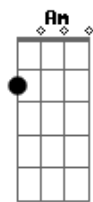

© ukulele-chords.com

(G C Em D C)

G
Nesse dia, quando os mortos
C G
Hão de a voz de Cristo ouvir
Em D
E dos seus sepulcros hão de ressurgir
G
Os remidos, transformados
C G
Logo aclamarão seu Rei
E D C
E por sua imensa graça lá estarei!
G
Pelo mundo rejeitado
C G
Foi Jesus, meu Salvador!
Em D
Desprezaram, insultaram meu Senhor!
G
Mas glorioso vem o dia
C G
Da vitória do meu Rei
E D C
E por sua imensa graça lá estarei!