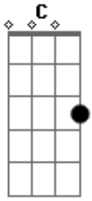

© ukulele-chords.com