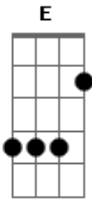

Cantor Cristão - 559

tom:

D

Intro: A D G A D

[Primeira Parte]

D A D G Bm
 Já termina o ano velho; Damos a Jesus louvor
 E A D
 Que do mal nos tem guardado
 G A D
 Todo este ano com amor

[Segunda Parte]

D A D G Bm
 Cristo eterno, te rogamos, Que na eternidade além
 E A D
 De teu Pai, no trono excelso
 G A D
 Nós gozemos todo bem

[Terceira Parte]

Acordes

© ukulele-chords.com

© ukulele-chords.com

© ukulele-chords.com

© ukulele-chords.com

© ukulele-chords.com

D A D
 A verdade em nós conserva
 G Bm
 Tem nossa-alma em proteção
 E A D G A D
 De doutrina falsa e ímpia, Livra nosso coração

[Quarta Parte]

D A D G Bm
 Do pecado nos afasta, Nossos passos vem guiar
 E A D
 E, Esquecidas nossas culpas
 G A D
 Um bom ano vem nos dar

[Quinta Parte]

D A D
 Dá-nos vida santa e justa
 G Bm
 Em teus passos sempre andar
 E A D G A D
 E, no dia derradeiro, junto a ti feliz lugar