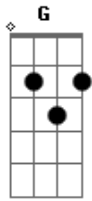

Cantor Cristão - 559

tom:

D

Intro: A D G A D

[Primeira Parte]

D A D G Bm
 Já termina o ano velho; Damos a Jesus louvor
 E A D
 Que do mal nos tem guardado
 G A D
 Todo este ano com amor

[Segunda Parte]

D A D G Bm
 Cristo eterno, te rogamos, Que na eternidade além
 E A D
 De teu Pai, no trono excelso
 G A D
 Nós gozemos todo bem

[Terceira Parte]

Acordes

© ukulele-chords.com

© ukulele-chords.com

© ukulele-chords.com

© ukulele-chords.com

© ukulele-chords.com

D A D
 A verdade em nós conserva
 G Bm
 Tem nossa-alma em proteção
 E A D G A D
 De doutrina falsa e ímpia, Livra nosso coração

[Quarta Parte]

D A D G Bm
 Do pecado nos afasta, Nossos passos vem guiar
 E A D
 E, Esquecidas nossas culpas
 G A D
 Um bom ano vem nos dar

[Quinta Parte]

D A D
 Dá-nos vida santa e justa
 G Bm
 Em teus passos sempre andar
 E A D G A D
 E, no dia derradeiro, junto a ti feliz lugar