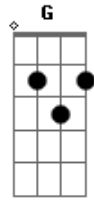

Canto do Jovem - Amizade Eterna

Tom: D
Intro: Em A Em A

Em A
O que é sincero vence o tempo
Em A
Afetos, encantos, encontros, momentos
Em A Em A
E belo é poder outra vez te abraçar

G A Bm Em
Desconheço há quanto tempo te conheço
G A Bm
Mas é tão familiar
G A Bm Em
Em Quantos planos já fizemos e faremos
G A D D7
Como é bom recomeçar!

G A Bm
No fundo eu já esperava por você

G A Bm
Só não imaginava te encontrar assim
G A Bm
Um brilho no olhar e um sorriso inteiro
G A D D7
No fundo eu já esperava por você

G A
Tão mágica quanto o frio que aquece
D D7
Tão forte quanto a distância que une
G Em A7 A7
Nossos corações sob os olhos de Deus

G A Bm
As vozes se encantavam, a alma apreciava
G Em A7 A7
E desse encontro o amor vi renascer
D G D D7
Amizade eterna!

Acordes

© ukulele-chords.com

© ukulele-chords.com

© ukulele-chords.com

© ukulele-chords.com