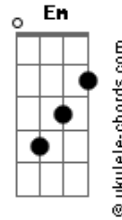

Canto del Alma - Ella

tom:

Intro: G D C G D
G Bm C D G D

G D
Ella que sin conocerla ya la esperaba
Em Bm
Ese amor del bueno que imaginaba
C G
Llego a mi jardin para florecer
C D
Soñando con un nuevo amanecer

G D
Ella es el sol que alumbra cada mañana
Em Bm
Una luna llena de madrugada
C G
Es tan simple que para ser feliz
C D
Le alcanza con amar y sonreir

G D
La quiero hasta el final doy gracias al amor
C D
Y a Dios por encontrarnos en la vida
G D

Acordes

Es la felicidad es todo lo que mi alma necesita
C D G - D
La dulce compañera de mis dias

(G D C G D)
(G Bm C D G D)

G D
Ella un paisaje lleno de primavera
Em Bm
Una noche azul bajo las estrellas
C G
Amor de mujer que hace tanto bien
C D
Milagro de la vida que soñe