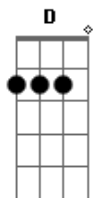

Gm Bb
Hoje, eu não quero parar
F
Vim lhe convidar
D

Vem pro boi Garantido no ritmo forte do meu boi-bumbá
Gm Bb
Mas eu, eu não quero parar
F
Vim lhe convidar
D
Vem pro boi Caprichoso quero ver você
Gm
Sinta que o seu corpo está remexendo
Gm
O Canto da Mata lhe envolvendo
Bb
Dance para o lado, gire para o outro
Cm D
Quero ver você também

Sinta que o seu corpo está remexendo
O Canto da Mata lhe envolvendo
Dance para o lado, gire para o outro
Quero ver você também

Acordes

© ukulele-chords.com

© ukulele-chords.com

© ukulele-chords.com

© ukulele-chords.com