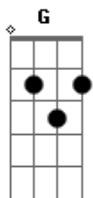

Canto da Mata - Canto Envolvente

tom: G

Gm
De manhã o céu azul
Bb
Bateu forte a emoção
Cm D
Senti alegria de fato uma linda harmonia no meu coração

Gm
De manhã o céu azul
Bb
Bateu forte a emoção
Cm D
Senti alegria de fato uma linda harmonia no meu coração

Gm Bb
Hoje, eu não quero parar
F
Vim lhe convidar
D

Vem pro boi Garantido no ritmo forte do meu boi-bumbá
Gm Bb
Mas eu, eu não quero parar
F
Vim lhe convidar
D
Vem pro boi Caprichoso quero ver você
Gm
Sinta que o seu corpo está remexendo
Gm
O Canto da Mata lhe envolvendo
Bb
Dance para o lado, gire para o outro
Cm D
Quero ver você também

Sinta que o seu corpo está remexendo
O Canto da Mata lhe envolvendo
Dance para o lado, gire para o outro
Quero ver você também

Acordes

© ukulele-chords.com

© ukulele-chords.com

© ukulele-chords.com

© ukulele-chords.com