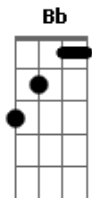

Canto da Mata - Canto Envolvente

tom: G

Gm
De manhã o céu azul
Bb
Bateu forte a emoção
Cm D
Senti alegria de fato uma linda harmonia no meu coração

Gm
De manhã o céu azul
Bb
Bateu forte a emoção
Cm D
Senti alegria de fato uma linda harmonia no meu coração

Gm Bb
Hoje, eu não quero parar
F
Vim lhe convidar
D

Vem pro boi Garantido no ritmo forte do meu boi-bumbá
Gm Bb
Mas eu, eu não quero parar
F
Vim lhe convidar
D
Vem pro boi Caprichoso quero ver você
Gm
Sinta que o seu corpo está remexendo
Gm
O Canto da Mata lhe envolvendo
Bb
Dance para o lado, gire para o outro
Cm D
Quero ver você também

Sinta que o seu corpo está remexendo
O Canto da Mata lhe envolvendo
Dance para o lado, gire para o outro
Quero ver você também

Acordes

© ukulele-chords.com

© ukulele-chords.com

© ukulele-chords.com

© ukulele-chords.com