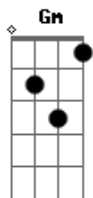

Canto da Mata - Canto Envolvente

tom: G

Gm
De manhã o céu azul
Bb
Bateu forte a emoção
Cm D
Senti alegria de fato uma linda harmonia no meu coração

Gm
De manhã o céu azul
Bb
Bateu forte a emoção
Cm D
Senti alegria de fato uma linda harmonia no meu coração

Gm Bb
Hoje, eu não quero parar
F
Vim lhe convidar
D

Vem pro boi Garantido no ritmo forte do meu boi-bumbá
Gm Bb
Mas eu, eu não quero parar
F
Vim lhe convidar
D
Vem pro boi Caprichoso quero ver você
Gm
Sinta que o seu corpo está remexendo
Gm
O Canto da Mata lhe envolvendo
Bb
Dance para o lado, gire para o outro
Cm D
Quero ver você também

Sinta que o seu corpo está remexendo
O Canto da Mata lhe envolvendo
Dance para o lado, gire para o outro
Quero ver você também

Acordes

© ukulele-chords.com

© ukulele-chords.com

© ukulele-chords.com

© ukulele-chords.com