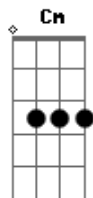

Canto da Mata - Canto Envolvente

tom: G

Gm
De manhã o céu azul
Bb
Bateu forte a emoção
Cm D
Senti alegria de fato uma linda harmonia no meu coração

Gm
De manhã o céu azul
Bb
Bateu forte a emoção
Cm D
Senti alegria de fato uma linda harmonia no meu coração

Gm Bb
Hoje, eu não quero parar
F
Vim lhe convidar
D

Vem pro boi Garantido no ritmo forte do meu boi-bumbá
Gm Bb
Mas eu, eu não quero parar
F
Vim lhe convidar
D
Vem pro boi Caprichoso quero ver você
Gm
Sinta que o seu corpo está remexendo
Gm
O Canto da Mata lhe envolvendo
Bb
Dance para o lado, gire para o outro
Cm D
Quero ver você também

Sinta que o seu corpo está remexendo
O Canto da Mata lhe envolvendo
Dance para o lado, gire para o outro
Quero ver você também

Acordes

© ukulele-chords.com

© ukulele-chords.com

© ukulele-chords.com

© ukulele-chords.com