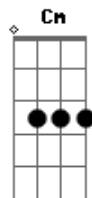

Cm **D**
Senti alegria de fato uma linda harmonia no meu coração

Gm **Bb**
Hoje, eu não quero parar

F
Vim lhe convidar

Vem pro boi Garantido no ritmo forte do meu boi-bumbá

Gm **Bb**
Mas eu, eu não quero parar

F
Vim lhe convidar

D
Vem pro boi Caprichoso quero ver você

Gm
Sinta que o seu corpo está remexendo

Gm7
O Canto da Mata lhe envolvendo

Bb
Dance para o lado, gire para o outro

Cm **D**
Quero ver você também

Sinta que o seu corpo está remexendo

O Canto da Mata lhe envolvendo

Dance para o lado, gire para o outro

Quero ver você também

Acordes

© ukulele-chords.com

© ukulele-chords.com

© ukulele-chords.com

© ukulele-chords.com