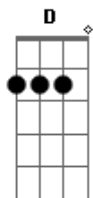

F
Vim lhe convidar

D
Vem pro boi Caprichoso quero ver você

Gm
Sinta que o seu corpo está remexendo

Gm7
O Canto da Mata lhe envolvendo

Bb
Dance para o lado, gire para o outro

Cm **D**
Quero ver você também

Sinta que o seu corpo está remexendo

O Canto da Mata lhe envolvendo

Dance para o lado, gire para o outro

Quero ver você também

Acordes

© ukulele-chords.com

© ukulele-chords.com

© ukulele-chords.com

© ukulele-chords.com