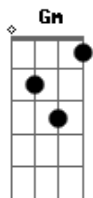

© ukulele-chords.com