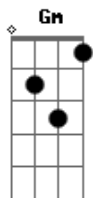

Canto da Mata - Canto Envolvente

tom:

G

Gm
De manhã o céu azul

Bb
Bateu forte a emoção

Cm **D**
Senti alegria de fato uma linda harmonia no meu coração

Gm
De manhã o céu azul

Bb
Bateu forte a emoção

Cm **D**
Senti alegria de fato uma linda harmonia no meu coração

Gm **Bb**
Hoje, eu não quero parar

F
Vim lhe convidar

Vem pro boi Garantido no ritmo forte do meu boi-bumbá

Gm **Bb**
Mas eu, eu não quero parar

F
Vim lhe convidar

D
Vem pro boi Caprichoso quero ver você

Gm
Sinta que o seu corpo está remexendo

Gm7
O Canto da Mata lhe envolvendo

Bb
Dance para o lado, gire para o outro

Cm **D**
Quero ver você também

Sinta que o seu corpo está remexendo

O Canto da Mata lhe envolvendo

Dance para o lado, gire para o outro

Quero ver você também

Acordes

© ukulele-chords.com

© ukulele-chords.com

© ukulele-chords.com

© ukulele-chords.com