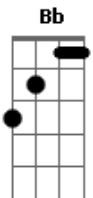

Canto da Mata - Canto Envolvente

tom:

G

Gm
De manhã o céu azul

Bb
Bateu forte a emoção

Cm **D**
Senti alegria de fato uma linda harmonia no meu coração

Gm
De manhã o céu azul

Bb
Bateu forte a emoção

Cm **D**
Senti alegria de fato uma linda harmonia no meu coração

Gm **Bb**
Hoje, eu não quero parar

F
Vim lhe convidar

Vem pro boi Garantido no ritmo forte do meu boi-bumbá

Gm **Bb**
Mas eu, eu não quero parar

F
Vim lhe convidar

D
Vem pro boi Caprichoso quero ver você

Gm
Sinta que o seu corpo está remexendo

Gm7
O Canto da Mata lhe envolvendo

Bb
Dance para o lado, gire para o outro

Cm **D**
Quero ver você também

Sinta que o seu corpo está remexendo

O Canto da Mata lhe envolvendo

Dance para o lado, gire para o outro

Quero ver você também

Acordes

© ukulele-chords.com

© ukulele-chords.com

© ukulele-chords.com

© ukulele-chords.com