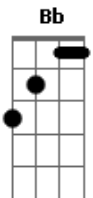

© ukulele-chords.com