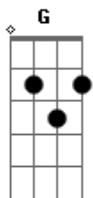

Canto da Mata - Canto Envolvente

tom:

G

Gm
De manhã o céu azul

Bb
Bateu forte a emoção

Cm **D**
Senti alegria de fato uma linda harmonia no meu coração

Gm
De manhã o céu azul

Bb
Bateu forte a emoção

Cm **D**
Senti alegria de fato uma linda harmonia no meu coração

Gm **Bb**
Hoje, eu não quero parar

F
Vim lhe convidar

Vem pro boi Garantido no ritmo forte do meu boi-bumbá

Gm **Bb**
Mas eu, eu não quero parar

F
Vim lhe convidar

D
Vem pro boi Caprichoso quero ver você

Gm
Sinta que o seu corpo está remexendo

Gm7
O Canto da Mata lhe envolvendo

Bb
Dance para o lado, gire para o outro

Cm **D**
Quero ver você também

Sinta que o seu corpo está remexendo

O Canto da Mata lhe envolvendo

Dance para o lado, gire para o outro

Quero ver você também

Acordes

© ukulele-chords.com