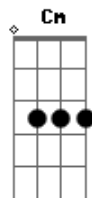

© ukulele-chords.com