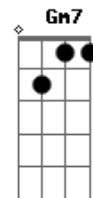

© ukulele-chords.com