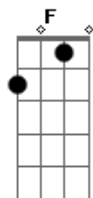

© ukulele-chords.com