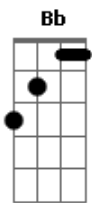

© ukulele-chords.com