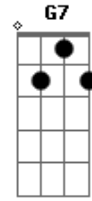

© ukulele-chords.com