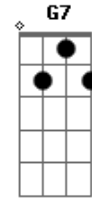

© ukulele-chords.com