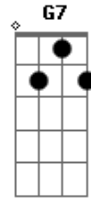

© ukulele-chords.com