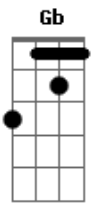

© ukulele-chords.com