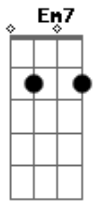

© ukulele-chords.com