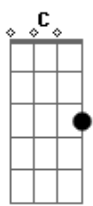

Cantigas Populares - Atirei o Pau No Gato

tom:

Intro: F Gb C E7
Am7 Dm7 G C

F Cadd9
Atirei o pau no gato tô
F G C C7
Mas o gato tô não morreu reu reu
Fadd9 Gb C A7
Dona Chica ca admirou-se se
A7 Dm7 F Fadd9 Em7 Dm7 Cadd9
Com o berro, com o berro que o ga__to deu
G7 C

Mi__au

F Cadd9
Atirei o pau no gato tô
F G C C7
Mas o gato tô não morreu reu reu
Fadd9 Gb C A7
Dona Chica ca admirou-se se
A7 Dm7 F Fadd9 Em7 Dm7 Cadd9
Com o berro, com o berro que o ga__to deu
G7 C
Mi-au
(F F F G C)

Acordes

© ukulele-chords.com