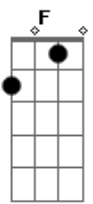

© ukulele-chords.com