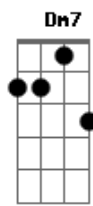

© ukulele-chords.com