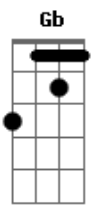

© ukulele-chords.com