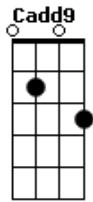

© ukulele-chords.com