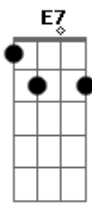

© ukulele-chords.com