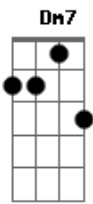

© ukulele-chords.com