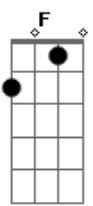

© ukulele-chords.com