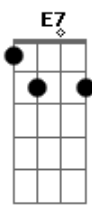

© ukulele-chords.com