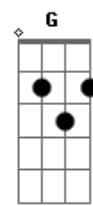

© ukulele-chords.com