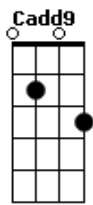

© ukulele-chords.com