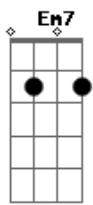

© ukulele-chords.com