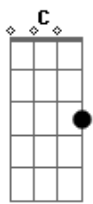

Cantigas Populares - Atirei o Pau No Gato

tom:

C

Intro: F Gb C E7
Am7 Dm7 G C

F Cadd9
Atirei o pau no gato tô

F G C C7
Mas o gato tô não morreu reu reu
Fadd9 Gb C A7

A7 Dm7 F Fadd9 Em7 Dm7 Cadd9
Dona Chica ca admirou-se se
Com o berro, com o berro que o ga__to deu
G7 C

Mi__au

F Cadd9
Atirei o pau no gato tô
F G C C7
Mas o gato tô não morreu reu reu
Fadd9 Gb C A7
Dona Chica ca admirou-se se
A7 Dm7 F Fadd9 Em7 Dm7 Cadd9
Com o berro, com o berro que o ga__to deu
G7 C
Mi-au
(F F F G C)

Acordes

© ukulele-chords.com