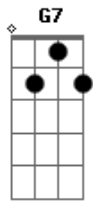

© ukulele-chords.com