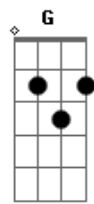

© ukulele-chords.com