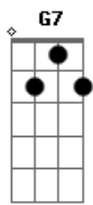

© ukulele-chords.com