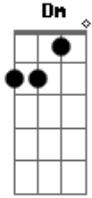

© ukulele-chords.com