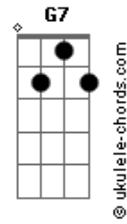

Cantigas de Rock - Marcha Soldado

tom:
 Capostrate na 1ª casa **Db** (forma dos acordes no tom de **C**)

C7
 Marcha soldado
A7 **Dm7**
 Cabeça de papel

G7
 Quem não marchar direito

Acordes

C7
 Vai preso pro quartel

C7
 Quartel pegou fogo
A7 **Dm7**
 A polícia deu o sinal

G7
 Acode, acode, acode

C7
 A bandeira nacional