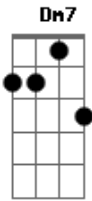

Cantigas de Rock - Marcha Soldado

tom:
 Capostrate na 1ª casa **Db** (forma dos acordes no tom de **C**)

C7
 Marcha soldado
A7 **Dm7**
 Cabeça de papel

G7
 Quem não marchar direito

C7
 Vai preso pro quartel

C7
 Quartel pegou fogo
A7 **Dm7**
 A polícia deu o sinal

G7
 Acode, acode, acode

C7
 A bandeira nacional

Acordes

© ukulele-chords.com

© ukulele-chords.com

© ukulele-chords.com

© ukulele-chords.com