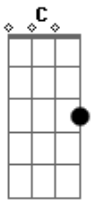

Cantigas de Rock - Marcha Soldado

tom:
 Capostrate na 1ª casa **Db** (forma dos acordes no tom de **C**)

C7
 Marcha soldado
A7 **Dm7**
 Cabeça de papel

G7
 Quem não marchar direito

C7
 Vai preso pro quartel

C7
 Quartel pegou fogo
A7 **Dm7**
 A polícia deu o sinal

G7
 Acode, acode, acode

C7
 A bandeira nacional

Acordes

© ukulele-chords.com

© ukulele-chords.com

© ukulele-chords.com

© ukulele-chords.com