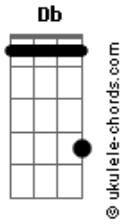

Cantigas de Rock - Marcha Soldado

tom:
 Capostrate na 1ª casa **Db** (forma dos acordes no tom de **C**)

C7
 Marcha soldado
A7 **Dm7**
 Cabeça de papel

G7
 Quem não marchar direito

Acordes

C7
 Vai preso pro quartel

C7
 Quartel pegou fogo
A7 **Dm7**
 A polícia deu o sinal

G7
 Acode, acode, acode

C7
 A bandeira nacional