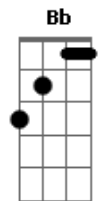

© ukulele-chords.com