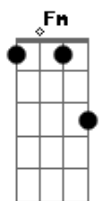

© ukulele-chords.com