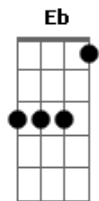

© ukulele-chords.com