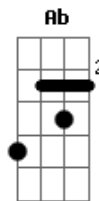

© ukulele-chords.com