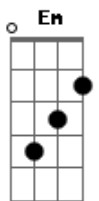

© ukulele-chords.com