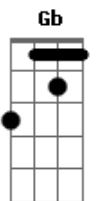

© ukulele-chords.com