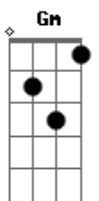

© ukulele-chords.com