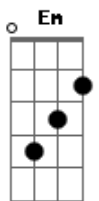

Cânticos Vocal - Me Amparou

tom:

Intro: C D Em G
Bb C Dm F
Ab Eb Fm Dm D G

G C G
Estive perdido em sem direção
Em D
Não via ninguém pra me ajudar
G G C G
Passei pelo vale da escuridão
Em D G
Andei tão distante do amor de meu Deus

F C G
Me sustenta quando eu tropeçar
F C F
E guia na noite os meus pés
Eb F Gm
Me amparou

Eb Bb
Quando o meu coração
Eb Bb
Desamparado e com frio
Eb F Gb Gm F
Senti o Seu calor pois me amparou
Eb F Bb
Eu nunca estive só pois me amparou

[Final] Eb F Bb

Acordes

© ukulele-chords.com

© ukulele-chords.com

© ukulele-chords.com

© ukulele-chords.com

© ukulele-chords.com

© ukulele-chords.com