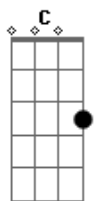

Cânticos Vocal - Me Amparou

tom:

Intro: C D Em G
Bb C Dm F
Ab Eb Fm Dm D G

G C G
Estive perdido em sem direção

Em D
Não via ninguém pra me ajudar

G G C G
Passei pelo vale da escuridão

Em D G
Andei tão distante do amor de meu Deus

Eb F Gm
Me amparou

Eb Bb
Quando o meu coração

Eb Bb
Desamparado e com frio

Eb F Gb Gm F
Senti o Seu calor pois me amparou

Eb F Bb
Eu nunca estive só pois me amparou

[Final] Eb F Bb

Acordes

© ukulele-chords.com