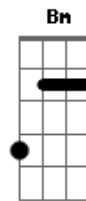

© ukulele-chords.com