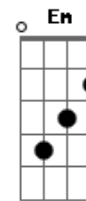

© ukulele-chords.com