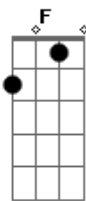

© ukulele-chords.com