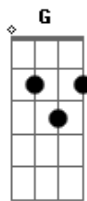

© ukulele-chords.com