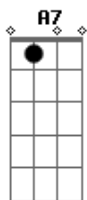

© ukulele-chords.com