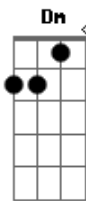

© ukulele-chords.com