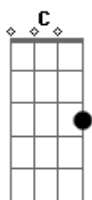

Cânticos Franciscanos - O Senhor Descerá

tom:

Intro: Em D C G
D G D

[Primeira Parte]

Em D C D G D
Bendito sejais, Senhor Deus do Universo
Em D C G D
Pelo pão que nós recebemos de vossa bondade
C G D
Pão que outrora Francisco repartiu na pobre ermida
Em C D Em C D
Para nós vai se tornar o Pão da Vida

[Refrão]

G D Em C
Eis que o Senhor descerá do seu trono real
Em D C G D
Como descera no seio de Maria
G D Em C
Todo dia se humilhar neste vinho e pão
G D C G D

Acordes

© ukulele-chords.com

© ukulele-chords.com

© ukulele-chords.com

© ukulele-chords.com

Sua pobreza nos traz a salvação

[Segunda Parte]

Em D C D G D
Bendito sejais, Senhor Deus do Universo
Em D C G D
Pelo vinho que recebemos de vossa bondade
C G D
Vinho que outrora Francisco partilhou com cada irmão
Em C D Em C D
Vinho que se tornará da Salvação