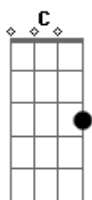

Cânticos Franciscanos - O Senhor Descerá

tom:

Intro: Em D C G
D G D

[Primeira Parte]

Em D C D G D
Bendito sejais, Senhor Deus do Universo
Em D C G D
Pelo pão que nós recebemos de vossa bondade
C G D G D
Pão que outrora Francisco repartiu na pobre ermida
Em C D Em C D
Para nós vai se tornar o Pão da Vida

[Refrão]

G D Em C
Eis que o Senhor descerá do seu trono real
Em D C G D
Como descera no seio de Maria
G D Em C
Todo dia se humilhar neste vinho e pão
G D C G D

Acordes

© ukulele-chords.com

© ukulele-chords.com

© ukulele-chords.com

© ukulele-chords.com

Sua pobreza nos traz a salvação

[Segunda Parte]

Em D C D G D
Bendito sejais, Senhor Deus do Universo
Em D C G D
Pelo vinho que recebemos de vossa bondade
C G D G D
Vinho que outrora Francisco partilhou com cada irmão
Em C D Em C D
Vinho que se tornará da Salvação