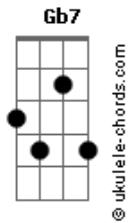

Cânticos Franciscanos - Francisco Amante da Cruz

tom:

Intro: E B7 E B
E E7 A
B E B7

[Refrão]

E B7 E E7 A B E B7
Francisco, Amante da Cruz, mostra o caminho de Jesus
E B7 E E7 A B E
Francisco, Amante da Cruz, mostra o caminho de Jesus

[Primeira Parte]

Dbm B E A B E B
Contempla Jesus Crucificado, que é de amor transpassado
E B Dbm Abm A B E B7
Chora vivendo a paixão no seu coração, dor e comoção

[Refrão]

E B7 E E7 A B E B7
Francisco, Amante da Cruz, mostra o caminho de Jesus
E B7 E E7 A B E
Francisco, Amante da Cruz, mostra o caminho de Jesus

Acordes

[Segunda Parte]

Dbm B E A B E B
Contempla, de Cristo, a pobreza na cruz, trono da realeza
E B Dbm Abm A B E B7
Veste-se em forma de Cruz e a seguir Jesus a muito seduz

[Refrão]

E B7 E E7 A B E B7
Francisco, Amante da Cruz, mostra o caminho de Jesus
E B7 E E7 A B E
Francisco, Amante da Cruz, mostra o caminho de Jesus