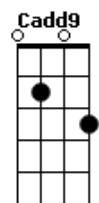

© ukulele-chords.com