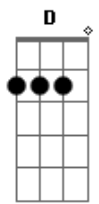

Cante Alentejano - Quinta-feira da Ascensão

Tom: **D**

Intro: **D**

D **Em**
Venho-lhe dar um raminho
A7 **D**
Colhido da própria planta
Bm7 **Em**
Para me dares amêndoas
A7 **G D**
Quando for sexta-feira santa

D **Em**
Quinta-feira da ascensão
A7 **D**
Saíem as moças para o campo
Bm7 **Em**

De vestido cor-de-rosa
A7 **G D**
No chapéu um laço branco
Em
No chapéu um laço branco
A7 D
Com um raminho na mão
Bm7 **Em**
Vem as moças do campo
A7 **G D**
Quinta Feira da Ascensão

Oliveira os divine
O trigo simboliza o pão
Alecrim saúde e força
Paz e amor no coração

Quinta-feira da Ascensão . . .

Acordes

© ukulele-chords.com