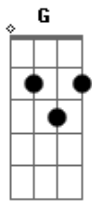

© ukulele-chords.com