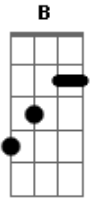

© ukulele-chords.com