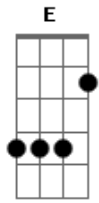

cantando em graça - Consumado Já Está

Tom: E

CONSUMADO JÁ ESTÁ

Intro: A E Gb4 Gb (B E Gb)

B ME TIROU DAS TREVAS **E** ME TRANSPORTOU **Gb**
Dbm PARA SUA MARAVILHOSA **Dbm** LUZ **Gb4 Gb**
B MESMO SEM MERECE **E** AMOU PRIMEIRO **Gb**
Dbm O SEU SANGUE **Gb** DERRAMOU **Dbm** CONSUMADO JÁ ESTÁ **Gb**

AGORA ESTOU LI .. VRE, **E** DAS **Gb** ACUSAÇÕES **Abm**
E **Gb**
Abm NOVA CRIATURA AGORA SOU TE SIRVO EM AMOR **E**
A OBRIGADO JESUS CRISTO **Gb4**
POR ME LIBERTAR **Gb4** PRA SEMPRE **Gb**
A SÓ ME RESTA AGRADECER **E**
Gb4 E EXALTAR TEU SANTO NOME **Gb**
INTER: **E Gb Abm / A E Gb4 F#**

Acordes

© ukulele-chords.com