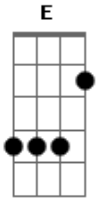

cantando em graça - Consumado Já Está

Tom: E

CONSUMADO JÁ ESTÁ

Intro: A E Gb4 Gb (B E Gb)

B ME TIROU DAS TREVAS **E** ME TRANSPORTOU **Gb**
Dbm PARA SUA MARAVILHOSA **Dbm** LUZ **Gb4 Gb**
B MESMO SEM MERECE **E** AMOU PRIMEIRO **Gb**
Dbm O SEU SANGUE **Gb** DERRAMOU **Dbm** CONSUMADO JÁ ESTÁ

AGORA ESTOU LI .. VRE, **E** DAS **Gb** ACUSAÇÕES **Abm**
E **Gb**
Abm NOVA CRIATURA AGORA SOU TE SIRVO EM AMOR
A **E**
OBRIGADO JESUS CRISTO **Gb4**
POR ME LIBERTAR **Gb4** PRA SEMPRE **Gb**
A **E**
SÓ ME RESTA AGRADECER **E**
Gb4 **Gb**
E EXALTAR TEU SANTO NOME **Gb**
INTER: **E Gb Abm / A E Gb4 F#**

Acordes

© ukulele-chords.com