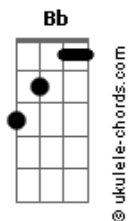

# Cantai Aleluia - Kyrie Cantai Aleluia

tom:

Bb (forma dos acordes no tom de G )

Capostrate na 3ª casa

Intro: G C G Am D G

[Primeira Parte]

G C G Am D G  
Senhor que sois o Caminho que le\_va ao Pai

G C D Eb Em  
Kyri\_e Ele\_ei\_son

G C D C G  
Kyri\_e Eleison

[Segunda Parte]

## Acordes

G C G Am D G  
Cristo que sois a Verdade que ilumina os povos

G C D Eb Em  
Chris\_\_te Ele\_ei\_son

G C D C G  
Chris\_te eleison

[Terceira Parte]

G C G Am D G  
Senhor que sois a Vida que re\_nova o mundo