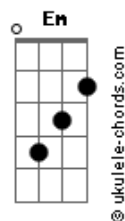

# Cantai Aleluia - Kyrie Cantai Aleluia

tom:

Bb (forma dos acordes no tom de G )

Capostrate na 3ª casa

Intro: G C G Am D G

[Primeira Parte]

G C G Am D G  
Senhor que sois o Caminho que le\_va ao Pai

G C D Eb Em  
Kyri\_e Ele\_ei\_son

G C D C G  
Kyri\_e Eleison

[Segunda Parte]

## Acordes

G C G Am D G  
Cristo que sois a Verdade que ilumina os povos

G C D Eb Em  
Chris\_\_te Ele\_ei\_son

G C D C G  
Chris\_te eleison

[Terceira Parte]

G C G Am D G  
Senhor que sois a Vida que re\_nova o mundo