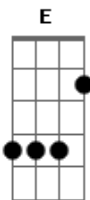

© ukulele-chords.com