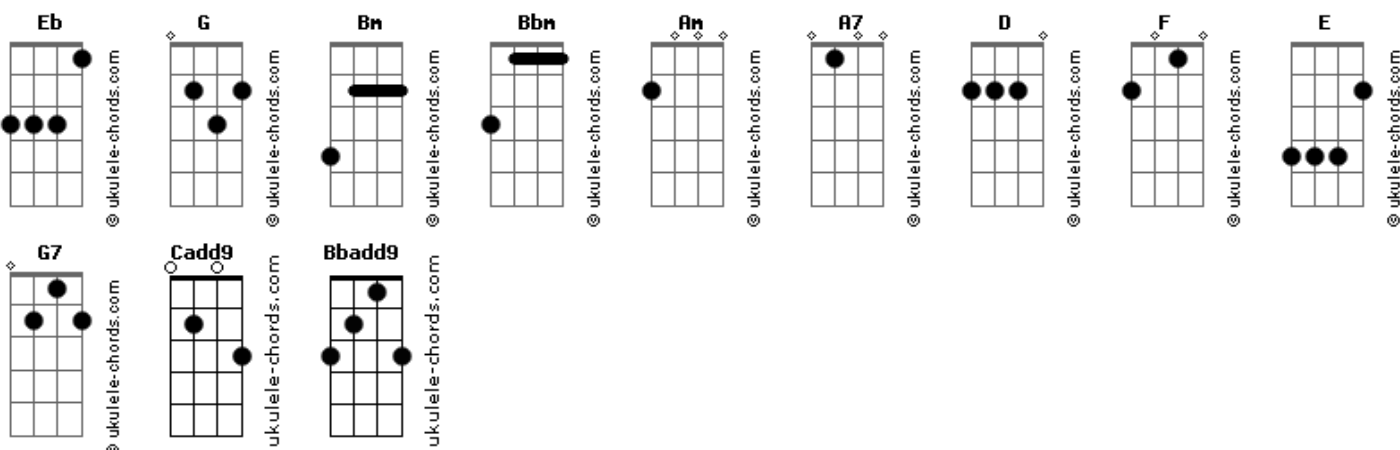

# Canta IPB - Plenitude

tom:

Intro: **Bm Bbm Am Eb**  
**Bm Bbm Am Cadd9**

**G Am**  
 Senhor, vem nos encher  
**G Cadd9**  
 Do teu poder, do teu amor  
**Bm Bbm Am**  
 Transformar o nosso ser  
**A7 Cadd9**  
 Santificar as nossas vidas

**G Am**  
 Oh, vem restaurar  
**G Cadd9**  
 Dentro de nós o teu louvor  
**Bm Bbm Am**  
 Nossas almas reavivar  
**A7 D**  
 Vem reinar em nosso viver

**Cadd9 G**  
 Pois és nosso senhor  
**Bm F E**  
 Nosso pastor, nosso amado  
**Am G**  
 O Deus de nossas vidas  
**Cadd9 D G G7**  
 Autor da nossa salvação  
**Cadd9 G**  
 És nossa razão  
**Bm F E**  
 Luz, proteção, ao nosso lado  
**Am G**  
 Oh vem, senhor amado  
**Cadd9 D**  
 Reina sempre em nossos corações

## Acordes

**G Cadd9**  
 Dentro de nós o teu louvor  
**Bm Bbm Am**  
 Nossas almas reavivar  
**A7 D**  
 Vem reinar em nosso viver  
**Cadd9 G**  
 Pois és nosso senhor  
**Bm F E**  
 Nosso pastor, nosso amado  
**Am G**  
 O Deus de nossas vidas  
**Cadd9 D G G7**  
 Autor da nossa salvação  
**Cadd9 G**  
 És nossa razão  
**Bm F E**  
 Luz, proteção, ao nosso lado  
**Am G**  
 Oh vem, senhor amado  
**Cadd9 D F**  
 Reina sempre em nossos corações