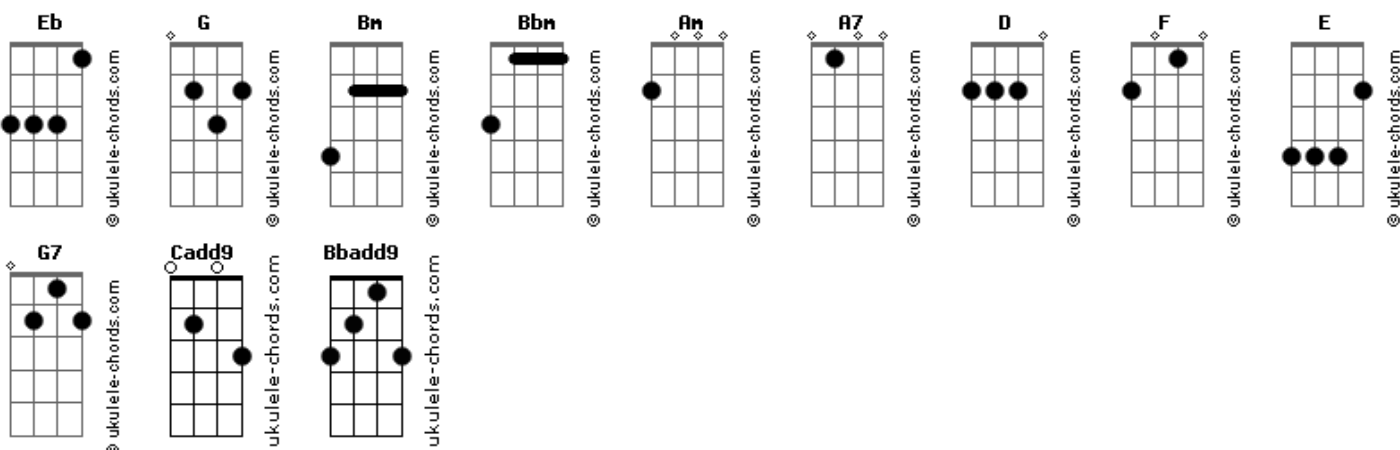

Canta IPB - Plenitude

tom:

Intro: **Bm Bbm Am Eb**
Bm Bbm Am Cadd9

G Am
Senhor, vem nos encher
G Cadd9
Do teu poder, do teu amor
Bm Bbm Am
Transformar o nosso ser
A7 Cadd9
Santificar as nossas vidas

G Am
Oh, vem restaurar
G Cadd9
Dentro de nós o teu louvor
Bm Bbm Am
Nossas almas reavivar
A7 D
Vem reinar em nosso viver

Cadd9 G
Pois és nosso senhor
Bm F E
Nosso pastor, nosso amado
Am G
O Deus de nossas vidas
Cadd9 D G G7
Autor da nossa salvação
Cadd9 G
És nossa razão
Bm F E
Luz, proteção, ao nosso lado
Am G
Oh vem, senhor amado
Cadd9 D
Reina sempre em nossos corações

(**Bm Bbm Am Eb**)
(**Bm Bbm Am Cadd9**)

G Am
Oh, vem restaurar

Acordes

G Cadd9
Dentro de nós o teu louvor
Bm Bbm Am
Nossas almas reavivar
A7 D
Vem reinar em nosso viver
Cadd9 G
Pois és nosso senhor
Bm F E
Nosso pastor, nosso amado
Am G
O Deus de nossas vidas
Cadd9 D G G7
Autor da nossa salvação
Cadd9 G
És nossa razão
Bm F E
Luz, proteção, ao nosso lado
Am G
Oh vem, senhor amado
Cadd9 D F
Reina sempre em nossos corações

[Solo] **Bbadd9 Cadd9 Bbadd9**
Cadd9 D G
Cadd9 G
Pois és nosso senhor
Bm F E
Nosso pastor, nosso amado
Am G
O Deus de nossas vidas
Cadd9 D G G7
Autor da nossa salvação
Cadd9 G
És nossa razão
Bm F E
Luz, proteção, ao nosso lado
Am G
Oh vem, senhor amado
Cadd9 D G
Reina sempre em nossos corações