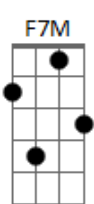

© ukulele-chords.com