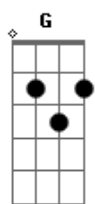

Canoa de Lua - Planeta Doutor

Tom: **Db**

(forma dos acordes no tom de **C**)

Capostrate na 1ª casa

Intro: **C7M Am7**

C7M
Papai eu fiz um avião de papel, mas ainda não sei
Am7
Se quero ser um astronauta um jogador de voleibol
C7M
Igual você, em sua base que alcança o céu
Am7
Uma nave e um motão, o manda chuva do pedaço e tals
Com a armadura de cowboy

G
Tudo você
F#m7b
Pode
F7M **Am**
Ser, dorme pra sonhar
Am7
Um prédio cinza moveis velhos
Em **Dm**
dez horas só pra assinar papel
Am **Am7**
um prédio cinza moveis velhos
Em **Dm**

dez horas só pra assinar papel

(**Am Am7 Em F7M(9/11)**)

Am **Em** **F7M(9/11)**
vida que quero, eu vejo eu sinto
Am **Em** **F7M(9/11)**
visão de fora do erro que não é meu
Am **Em** **F7M(9/11)**
No planeta doutor
Am **Em** **F7M(9/11)**
no planeta doutor

Am **Em** **F7M(9/11)**
meus pés preferem tocar o chão, impulsionar
Am **Em** **F7M(9/11)**
ser mais estável é contramão de viver
Am **Em** **F7M(9/11)**
No planeta doutor
Am **Em** **F7M(9/11)**
no planeta doutor

Am
Quem paga pode quem paga escolhe
Em **F7M(9/11)**
Quem paga pode quem paga escolhe
Quem paga

Acordes

© ukulele-chords.com