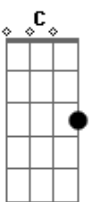

Canoa de Lua - Planeta Doutor

Tom: **Db**

(forma dos acordes no tom de **C**)

Capostrate na 1ª casa

Intro: **C7M Am7**

C7M
 Papai eu fiz um avião de papel, mas ainda não sei
Am7
 Se quero ser um astronauta um jogador de voleibol
C7M
 Igual você, em sua base que alcança o céu
Am7
 Uma nave e um motão, o manda chuva do pedaço e tals
 Com a armadura de cowboy

G
 Tudo você
F#m7b
 Pode
F7M **Am**
 Ser, dorme pra sonhar
Am7
 Um prédio cinza moveis velhos
Em **Dm**
 dez horas só pra assinar papel
Am **Am7**
 um prédio cinza moveis velhos
Em **Dm**

dez horas só pra assinar papel

Am
 Quem paga pode quem paga escolhe
Em **F7M(9/11)**
 Quem paga pode quem paga escolhe
 Quem paga

Acordes

© ukulele-chords.com

© ukulele-chords.com

© ukulele-chords.com

© ukulele-chords.com

© ukulele-chords.com