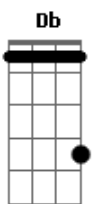

© ukulele-chords.com