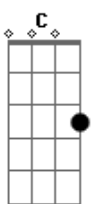

© ukulele-chords.com