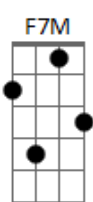

Canoa de Lua - Planeta Doutor

Tom: **Db**

(forma dos acordes no tom de **C**)

Capostrate na 1ª casa

Intro: **C7M Am7**

C7M
 Papai eu fiz um avião de papel, mas ainda não sei
Am7
 Se quero ser um astronauta um jogador de voleibol
C7M
 Igual você, em sua base que alcança o céu
Am7
 Uma nave e um motão, o manda chuva do pedaço e tals
 Com a armadura de cowboy

G
 Tudo você
F#m7b
 Pode
F7M **Am**
 Ser, dorme pra sonhar
Am7
 Um prédio cinza moveis velhos
Em **Dm**
 dez horas só pra assinar papel
Am **Am7**
 um prédio cinza moveis velhos
Em **Dm**

dez horas só pra assinar papel

Am
 Quem paga pode quem paga escolhe
Em **F7M(9/11)**
 Quem paga pode quem paga escolhe
 Quem paga

Acordes

© ukulele-chords.com

© ukulele-chords.com

© ukulele-chords.com

© ukulele-chords.com

© ukulele-chords.com