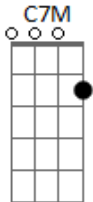

© ukulele-chords.com