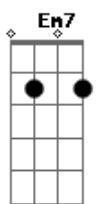

© ukulele-chords.com