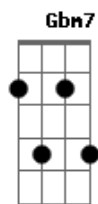

© ukulele-chords.com