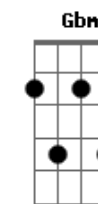

© ukulele-chords.com