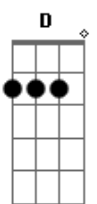

© ukulele-chords.com