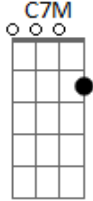

© ukulele-chords.com