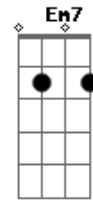

© ukulele-chords.com