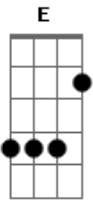

Canoa de Lua - Beiju

Tom: G
Intro: G D G D

G D G D
Vim aqui pra te ver, os teus sonhos tocar
G D (E E E E)
nos seus olhos saber quanto tempo dura a paz
G D G D
tempo bom de sorrir, luz pra iluminar
G D (E E E E)
até cego de ser pude enfim enxergar

G7M A7(11/13)
O caminho é cada cor
G7M Em7
Girassol, cor de céu, vem do mar, dá sabor a vida
G7M A7(11/13)
Certo quem vai amar
G7M Em7
Pelo ar vai sentir uma vez se você duvida
G7M A7(11/13)

O caminho é cada cor
G7M Em7
Girassol, cor de céu, vem do mar, dá sabor a vida
G7M A7(11/13)
Certo quem vai amar
G7M Em7
Pelo ar vai sentir uma vez se você duvida
C7M Bm7 F7M
Ah ah ah ah

F7M C7M
O Seu olhar tem tanta cor, que eu pude ver a hora
F7M C7M
Me abrace e deixe o tempo ser um só um sol la fora
F7M C7M
O Seu olhar tem tanta cor, que eu pude ver a hora
F7M C7M F7M
Me abrace e deixe o tempo ser um só um sol la fora
(C7M F7M)

Acordes

© ukulele-chords.com