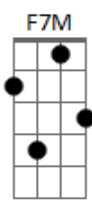

© ukulele-chords.com