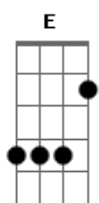

Canoa de Lua - Beiju

Tom: G
Intro: G D G D

G D G D
Vim aqui pra te ver, os teus sonhos tocar
G D (E E E E)
nos seus olhos saber quanto tempo dura a paz
G D G D
tempo bom de sorrir, luz pra iluminar
G D (E E E E)
até cego de ser pude enfim enxergar

G7M A7(11/13)
O caminho é cada cor
G7M Em7
Girassol, cor de céu, vem do mar, dá sabor a vida
G7M A7(11/13)
Certo quem vai amar
G7M Em7
Pelo ar vai sentir uma vez se você duvida
G7M A7(11/13)

O caminho é cada cor
G7M Em7
Girassol, cor de céu, vem do mar, dá sabor a vida
G7M A7(11/13)
Certo quem vai amar
G7M Em7
Pelo ar vai sentir uma vez se você duvida
C7M Bm7 F7M
Ah ah ah ah

F7M C7M
O Seu olhar tem tanta cor, que eu pude ver a hora
F7M C7M
Me abraçe e deixe o tempo ser um só um sol la fora
F7M C7M
O Seu olhar tem tanta cor, que eu pude ver a hora
F7M C7M F7M
Me abraçe e deixe o tempo ser um só um sol la fora
(C7M F7M)

Acordes

© ukulele-chords.com