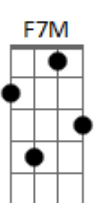

© ukulele-chords.com