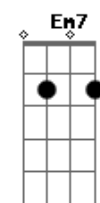

© ukulele-chords.com