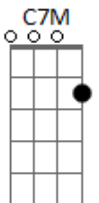

© ukulele-chords.com