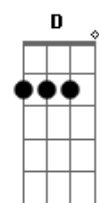

© ukulele-chords.com