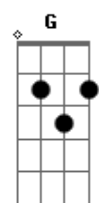

© ukulele-chords.com