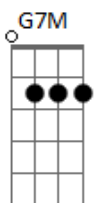

© ukulele-chords.com